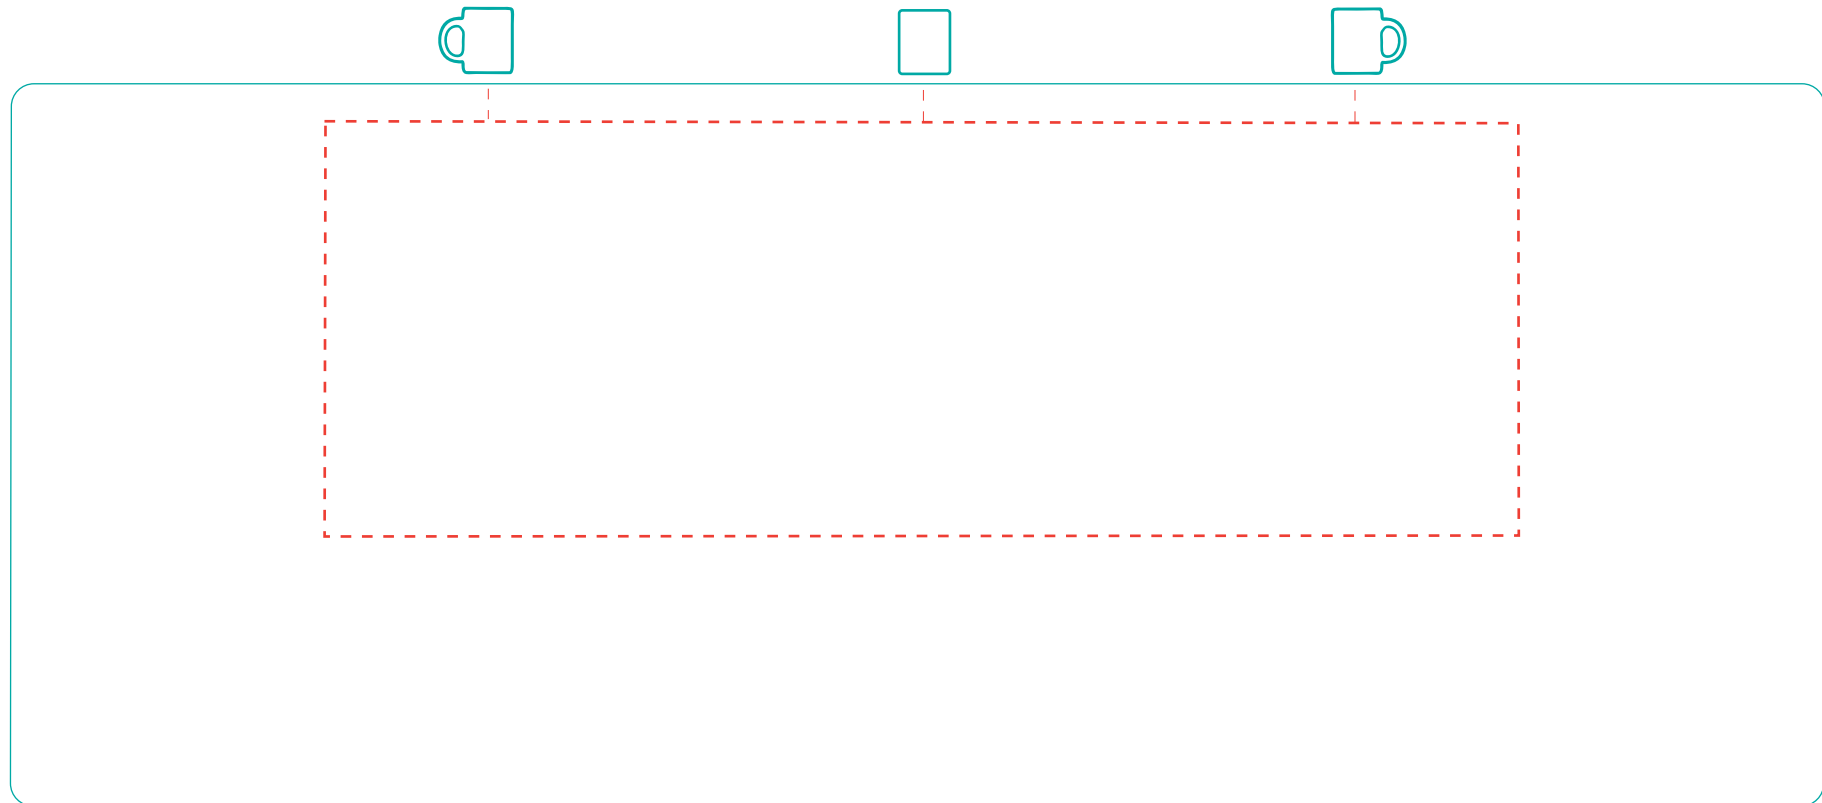

Zora

A 0116

Direktdruck
direct print

max. Druckfläche: Länge 158 mm, Höhe 55 mm
max. printing area: length 158 mm, height 55 mm