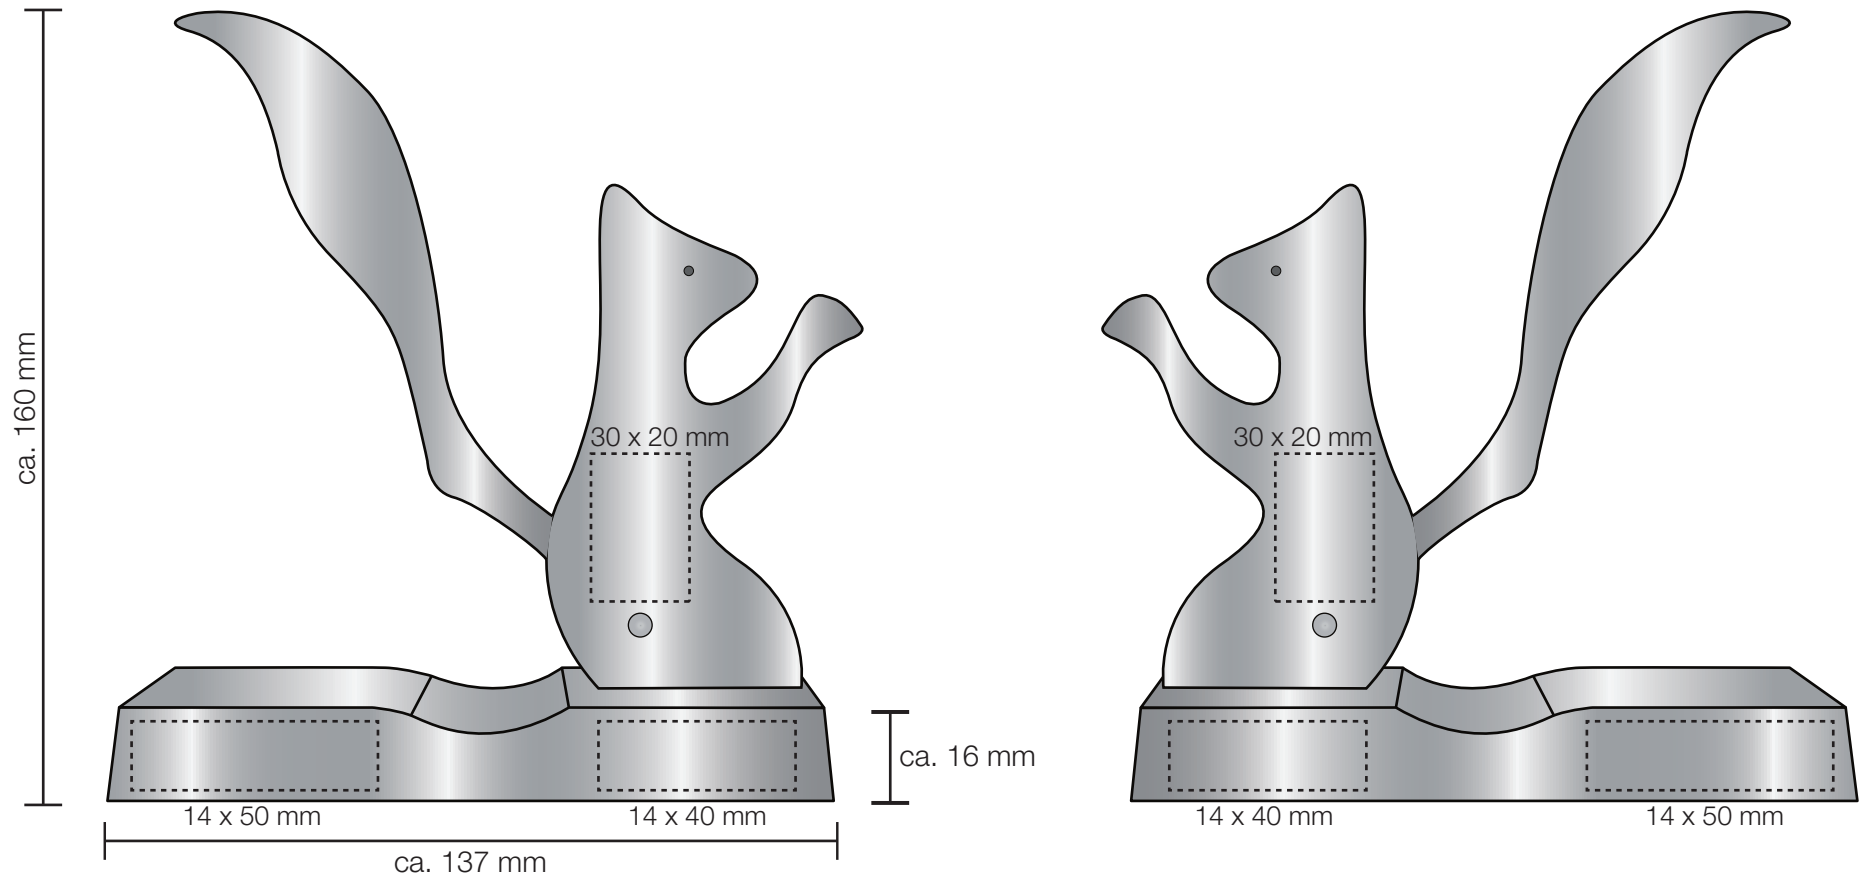

# KORREKTURABZUG

Logogröße:

Logo1:1

Position:

Hinweis: Da die silberne Legierung unterschiedlich stark ist, kann die Gravur in Einzelfällen leicht bräunlich ausfallen.

Farben in der Abbildung entsprechen nicht den Originalfarben.