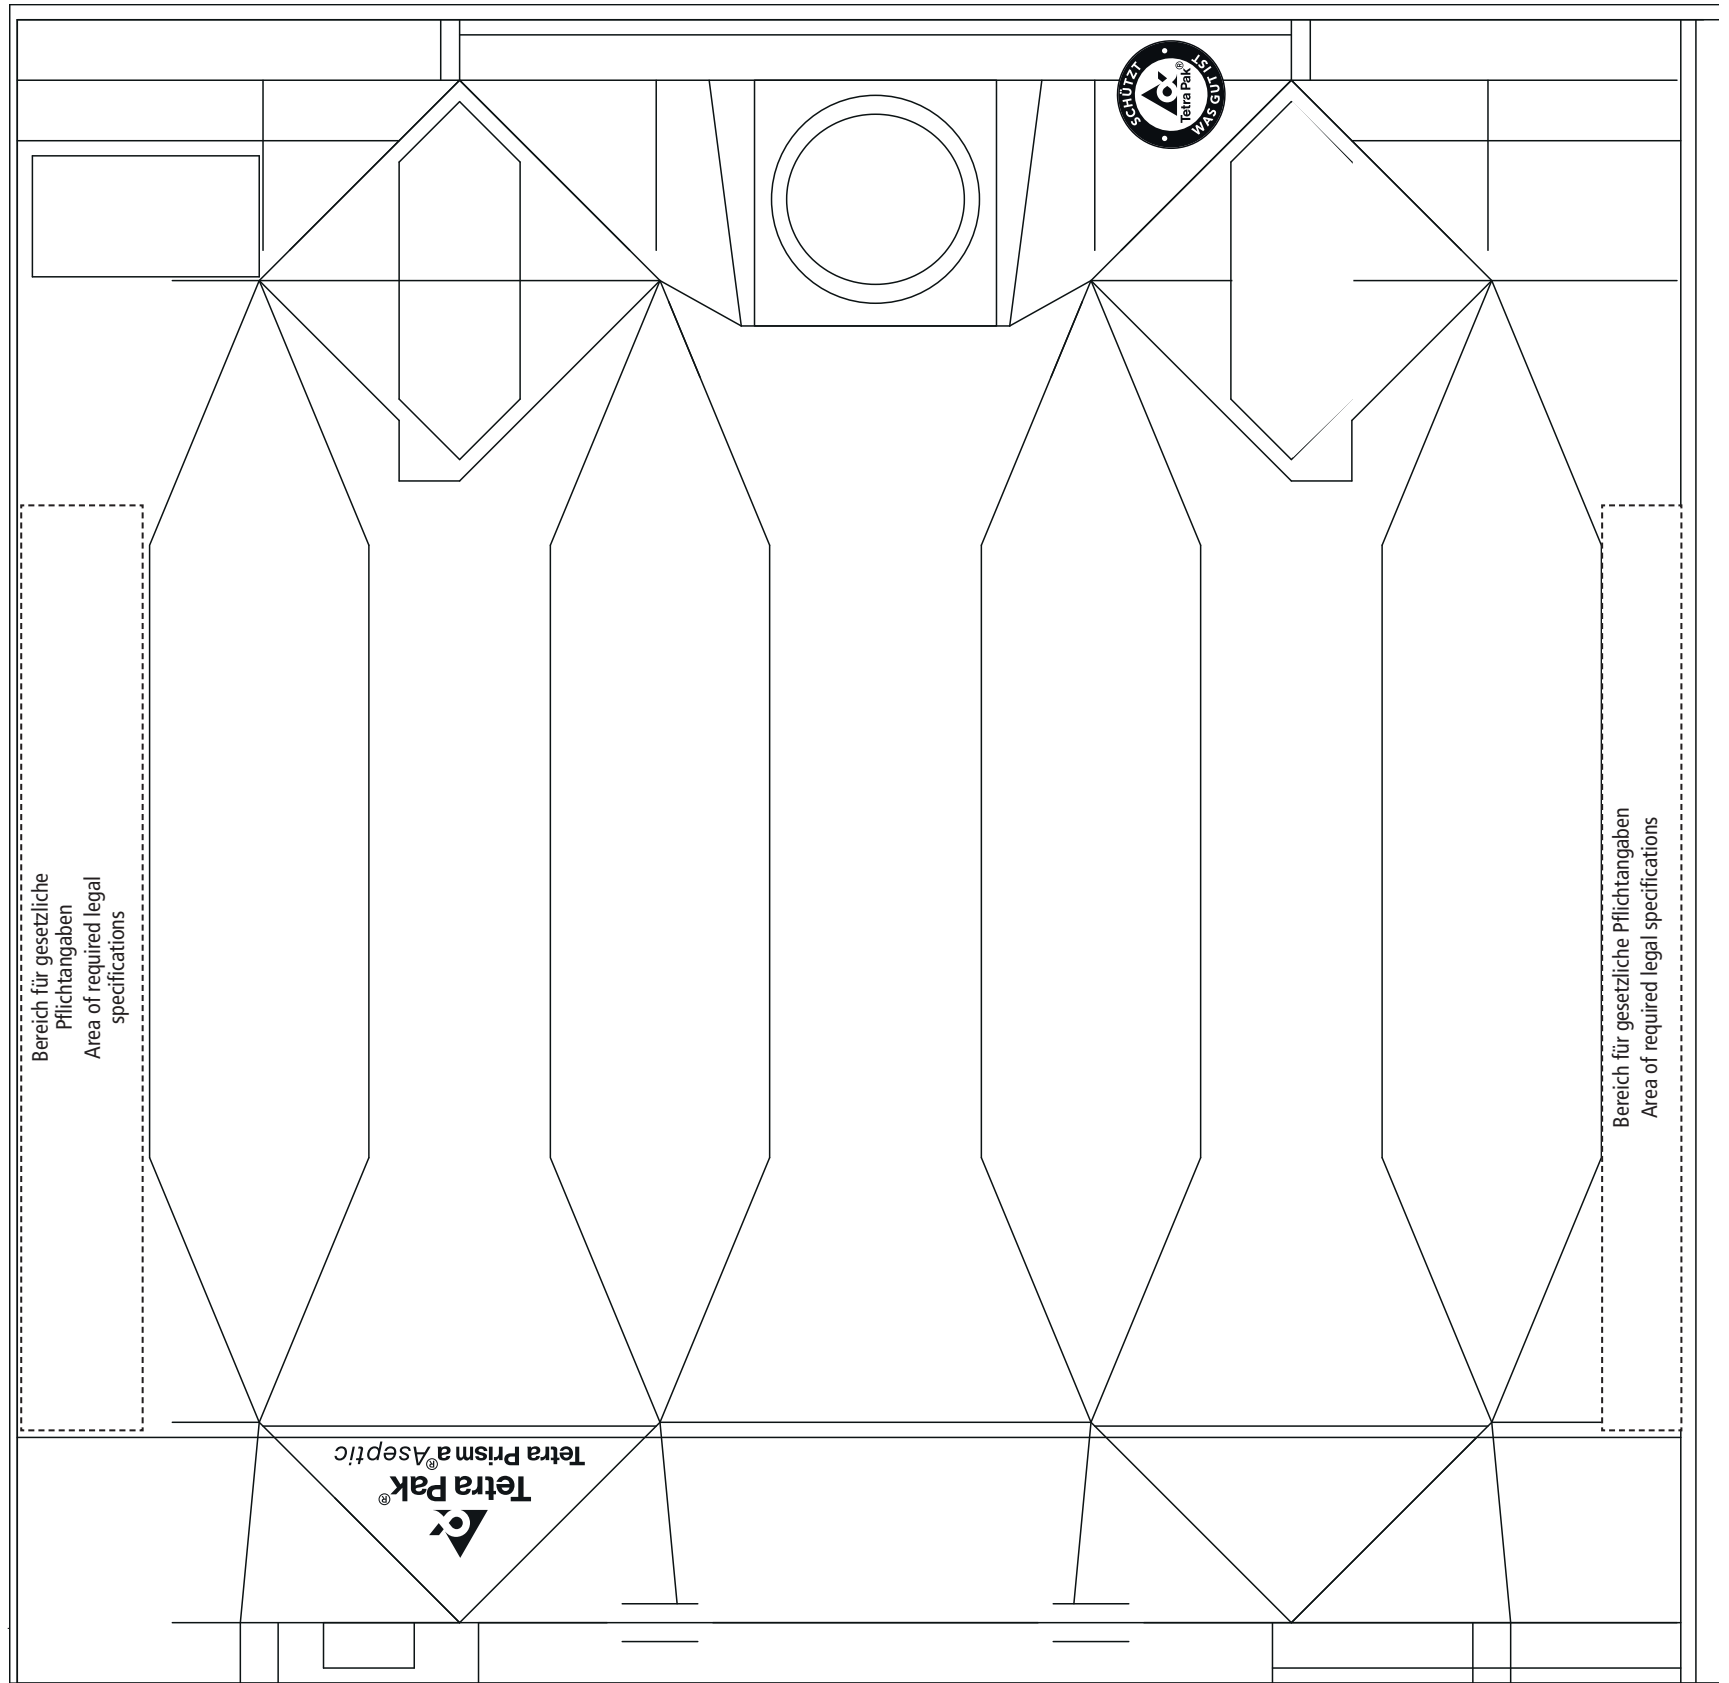

500 ml Tetra Pak Tafelwasser
220 x 153 mm

500 ml Tetra Pak Tablewater
220 x 153 mm

153 mm

220 mm

Bitte fordern Sie zur Gestaltung den aktuellen Standbogen inkl. aller gesetzlicher Pflichtangaben an!
To create your design please ask for the current template with all required legal specifications!