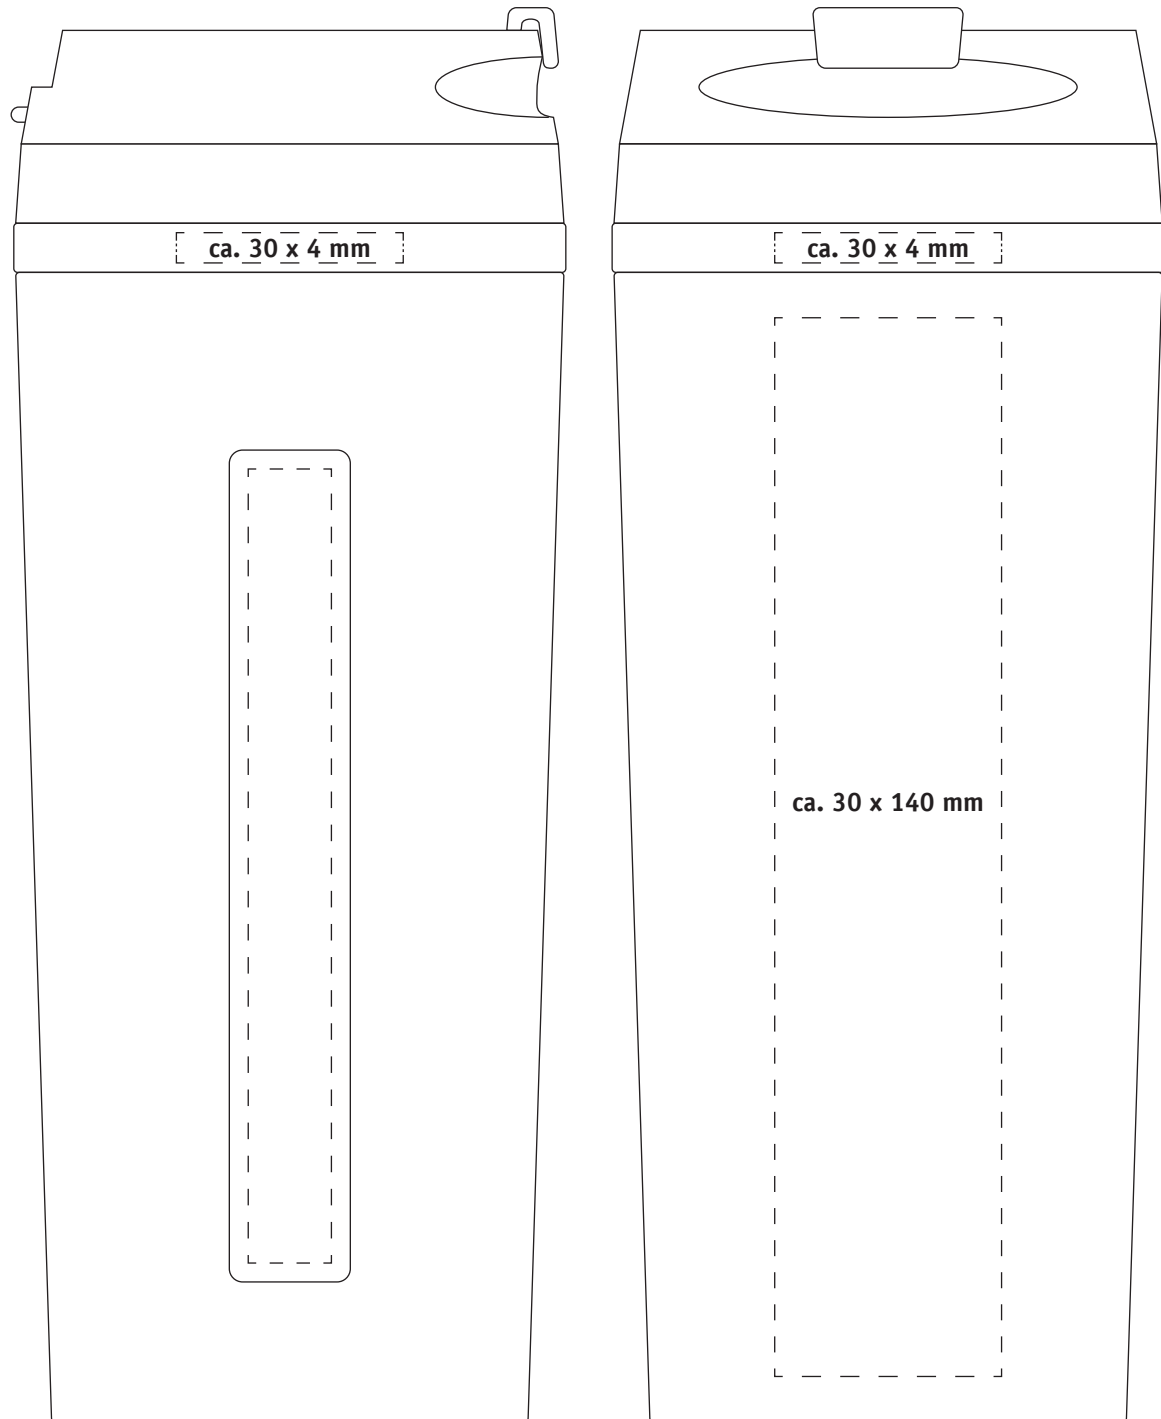

Mug REFLECTS-TALARA (52077)

ca. 11 x 105 mm