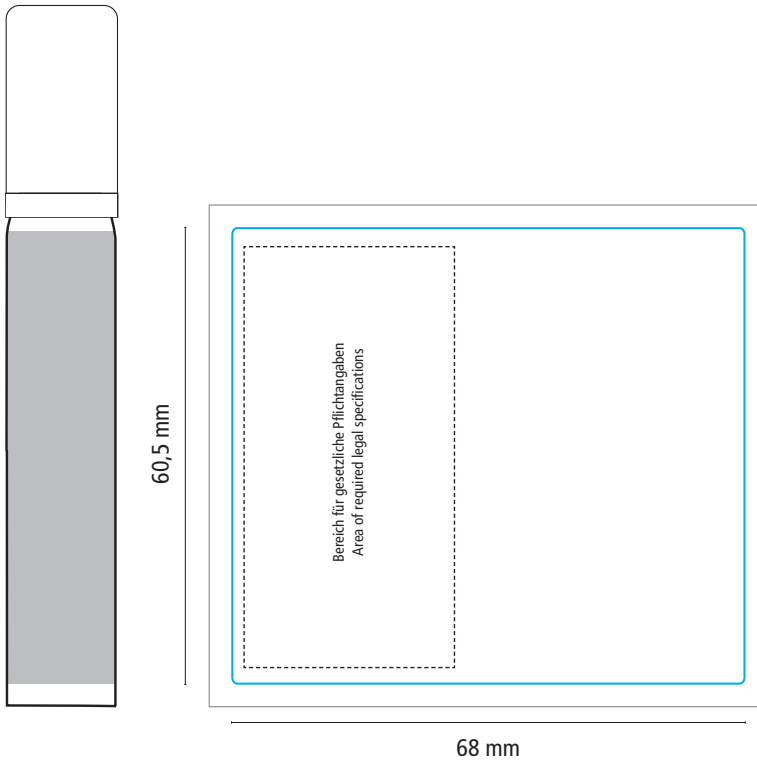

20 ml Spray  
Body Label (Etikett weiß)

68 x 60,5 mm

- Stanzkontur
- 3 mm Beschnittzugabe

20 ml Spray  
Body Label (Label white)

68 x 60,5 mm

- Cut
- 3 mm Bleed

Bitte fordern Sie zur Gestaltung den aktuellen Standbogen inkl. aller gesetzlicher Pflichtangaben an!  
To create your design please ask for the current template with all required legal specifications!