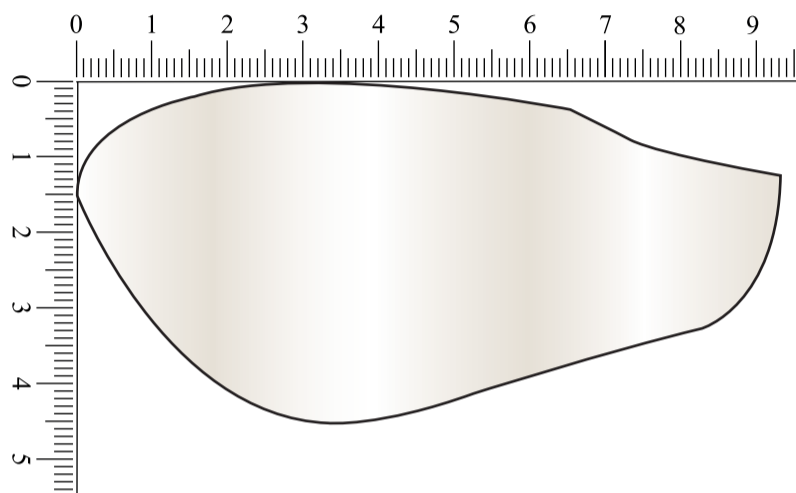

LS-700

Brillenfront : 145 mm

Gläser (1:1) : 93 x 45 mm

Gläser (1:1) : 93 x 45 mm

Bügel (1:1) : 111 mm

Bügel (1:1) : 111 mm

empfohlene Werbefläche (Bügel): 20 x 4mm

empfohlene Werbefläche (Rahmen): 12 x 4mm

Rahmenfarbe: Weiß

Glasfarbe: Transparent

Druckfarbe: