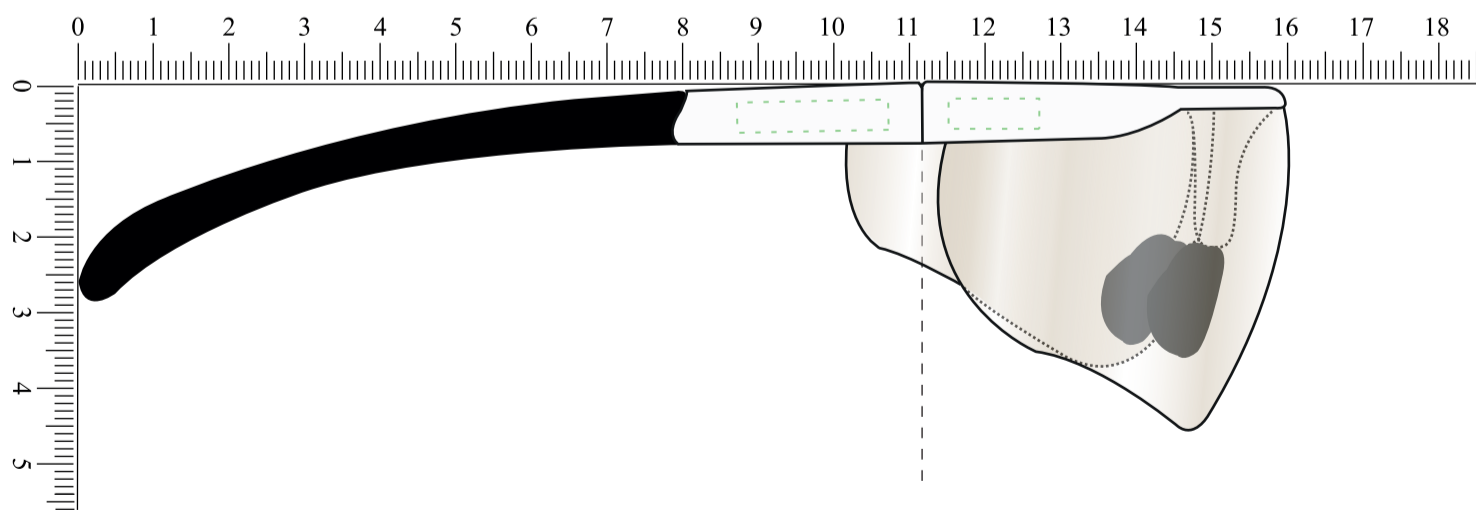

LS-700

Brillenfront : 145 mm

Gläser (1:1) : 93 x 45 mm

Gläser (1:1) : 93 x 45 mm

Bügel (1:1) : 111 mm

Bügel (1:1) : 111 mm

empfohlene Werbefläche (Bügel): 20 x 4mm

empfohlene Werbefläche (Rahmen): 12 x 4mm

Rahmenfarbe: Weiß

Glasfarbe: Transparent

Druckfarbe: