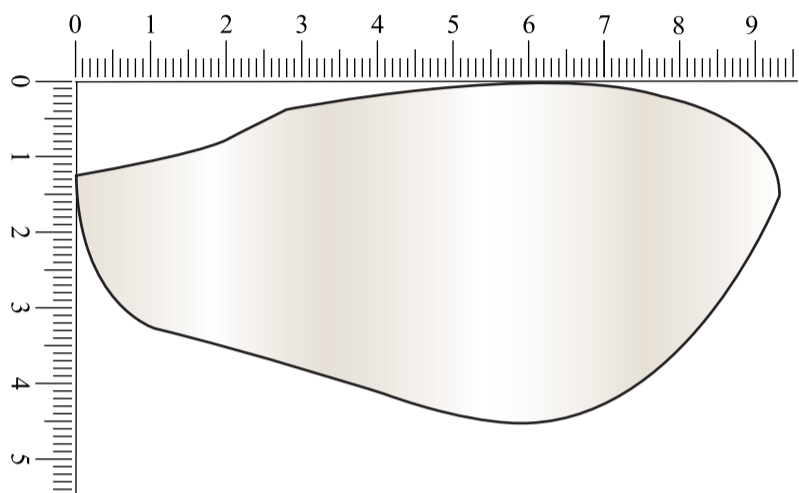

LS-700

Brillenfront : 145 mm

Gläser (1:1) : 93 x 45 mm

Gläser (1:1) : 93 x 45 mm

Bügel (1:1) : 111 mm

Bügel (1:1) : 111 mm

empfohlene Werbefläche (Bügel): 20 x 4mm

empfohlene Werbefläche (Rahmen): 12 x 4mm

Rahmenfarbe: Weiß

Glasfarbe: Transparent

Druckfarbe: