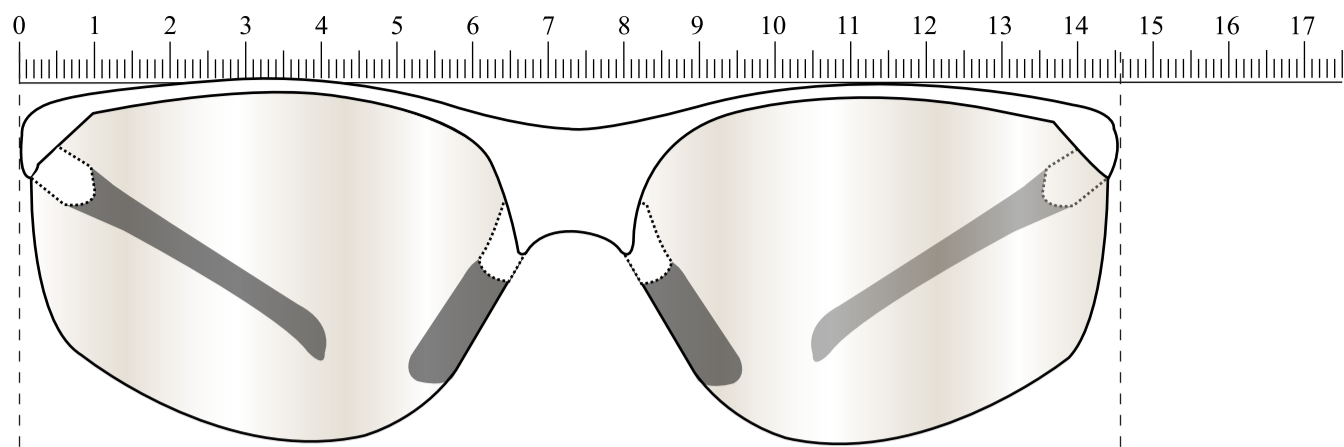

LS-700

Brillenfront : 145 mm

Gläser (1:1) : 93 x 45 mm

Gläser (1:1) : 93 x 45 mm

Bügel (1:1) : 111 mm

Bügel (1:1) : 111 mm

empfohlene Werbefläche (Bügel): 20 x 4mm

empfohlene Werbefläche (Rahmen): 12 x 4mm

Rahmenfarbe: Weiß

Glasfarbe: Transparent

Druckfarbe: