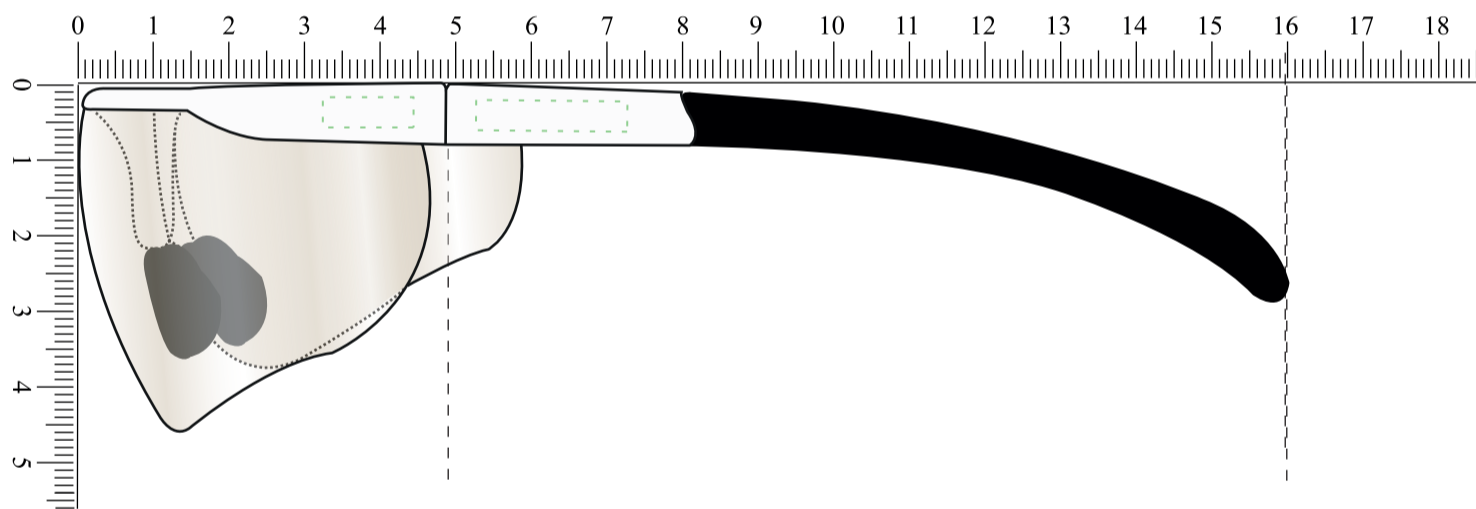

LS-700

Brillenfront : 145 mm

Gläser (1:1) : 93 x 45 mm

Gläser (1:1) : 93 x 45 mm

Bügel (1:1) : 111 mm

Bügel (1:1) : 111 mm

empfohlene Werbefläche (Bügel): 20 x 4mm

empfohlene Werbefläche (Rahmen): 12 x 4mm

Rahmenfarbe: Weiß

Glasfarbe: Transparent

Druckfarbe: