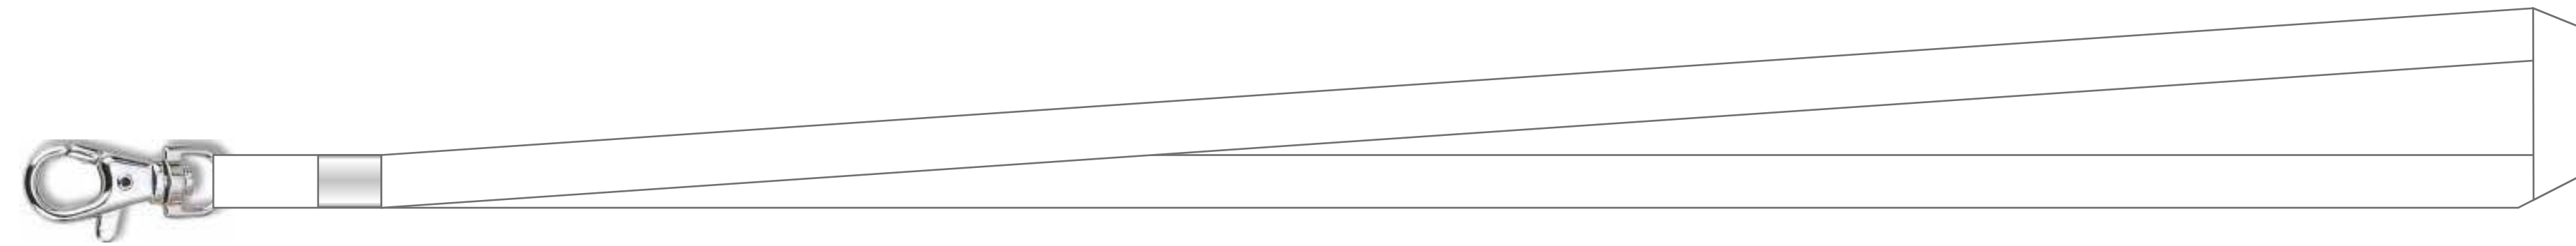

Schlüsselband Rund, 10 mm

Druckposition:	A
Druckgröße (cm):	0,7 * 79