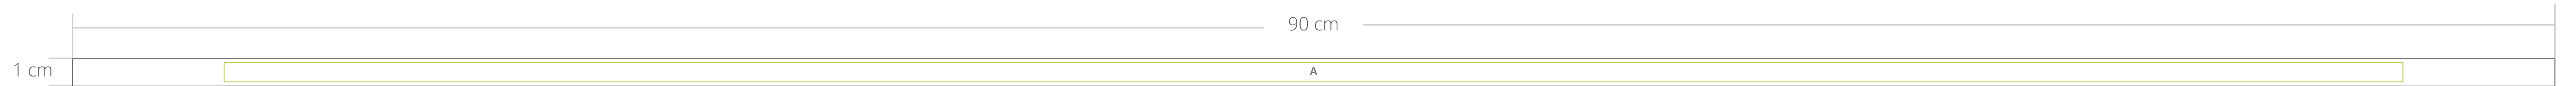

Schlüsselband Rund, 10 mm

Druckposition:	A
Druckgröße (cm):	0,7 * 79