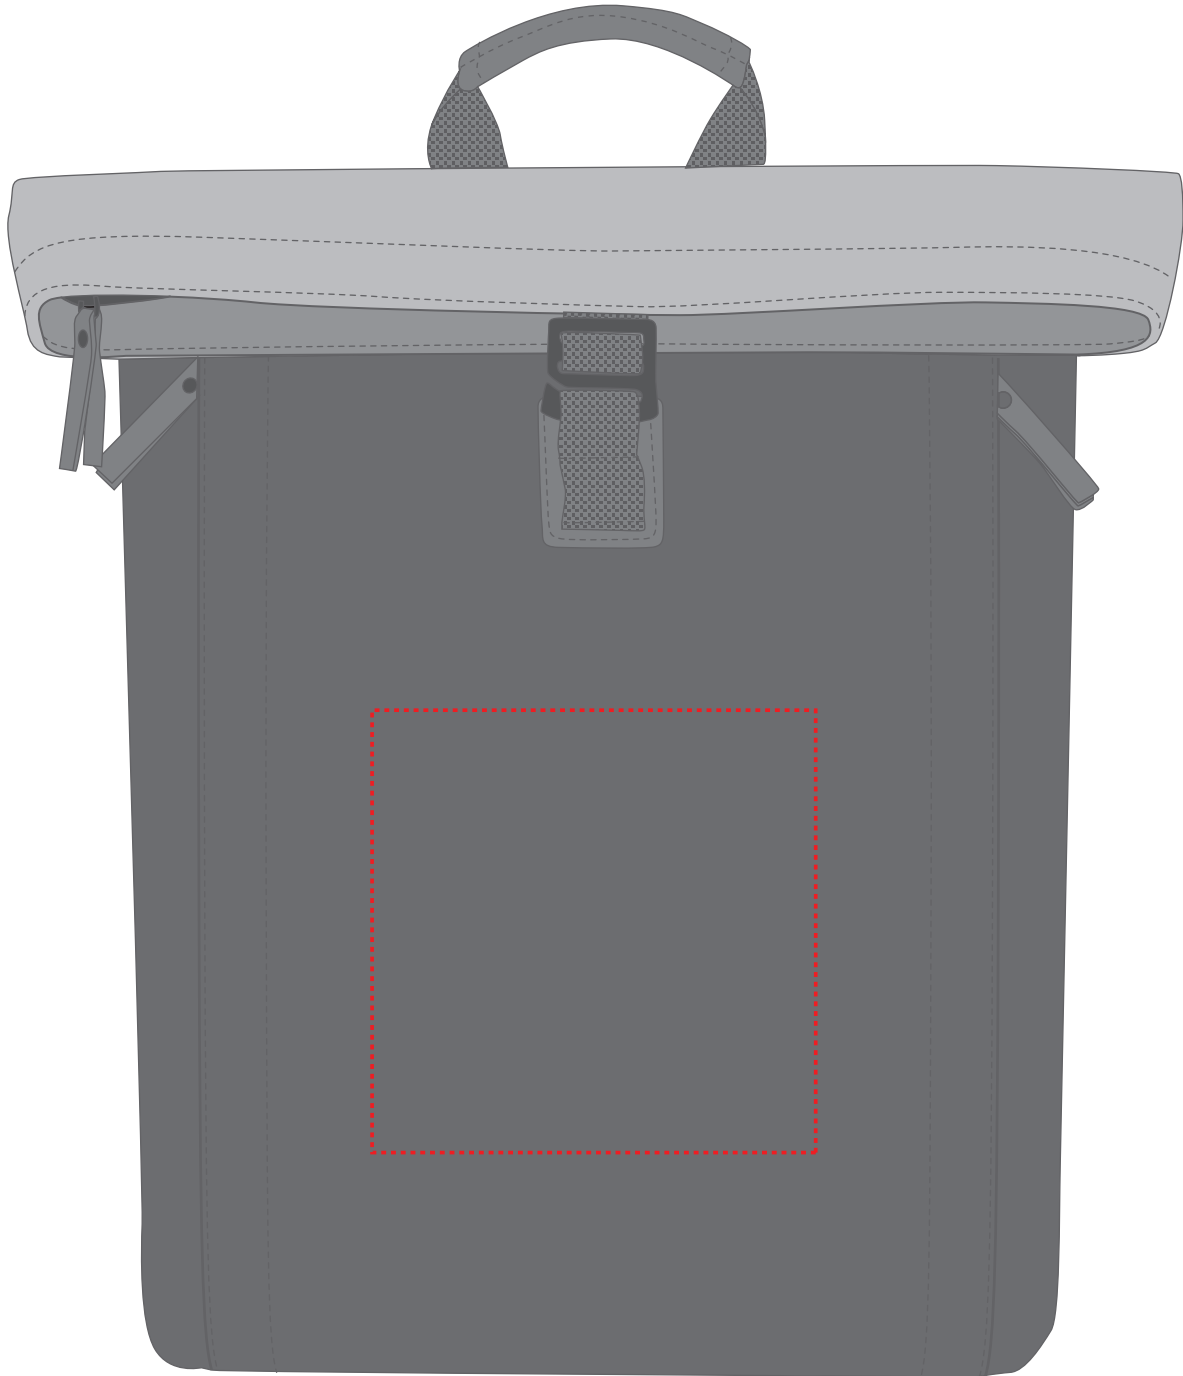

1814033 Rucksack / backpack JOURNEY

Fläche für Ihr Logo (B 15 cm x H 15 cm)
area for your logo (W 15 cm x H 15 cm)

Taschenmaß (BxHxT) / size of the bag (WxHxD):

31 cm x 40/50 cm x 10 cm

Achtung!

Die Werbeflächen können variieren.
In Ausnahmefällen sind auch größere Flächen
möglich. Bitte sprechen Sie uns an!