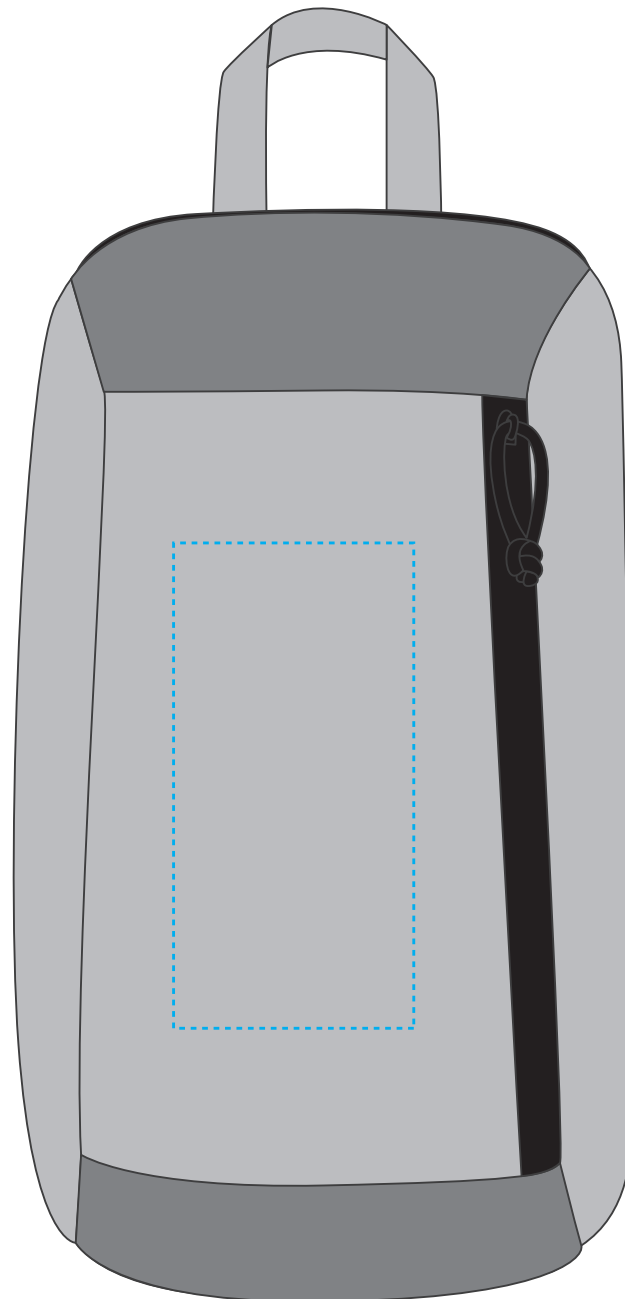

## 1815025 Rucksack/ backpack FRESH

Fläche für Ihr Logo (B 8 cm x H 17 cm)  
area for your logo (W 8 cm x H 17 cm)

Taschenmaß (BxHxT) / size of the bag (WxHxD):

22 cm x 40 cm x 11 cm