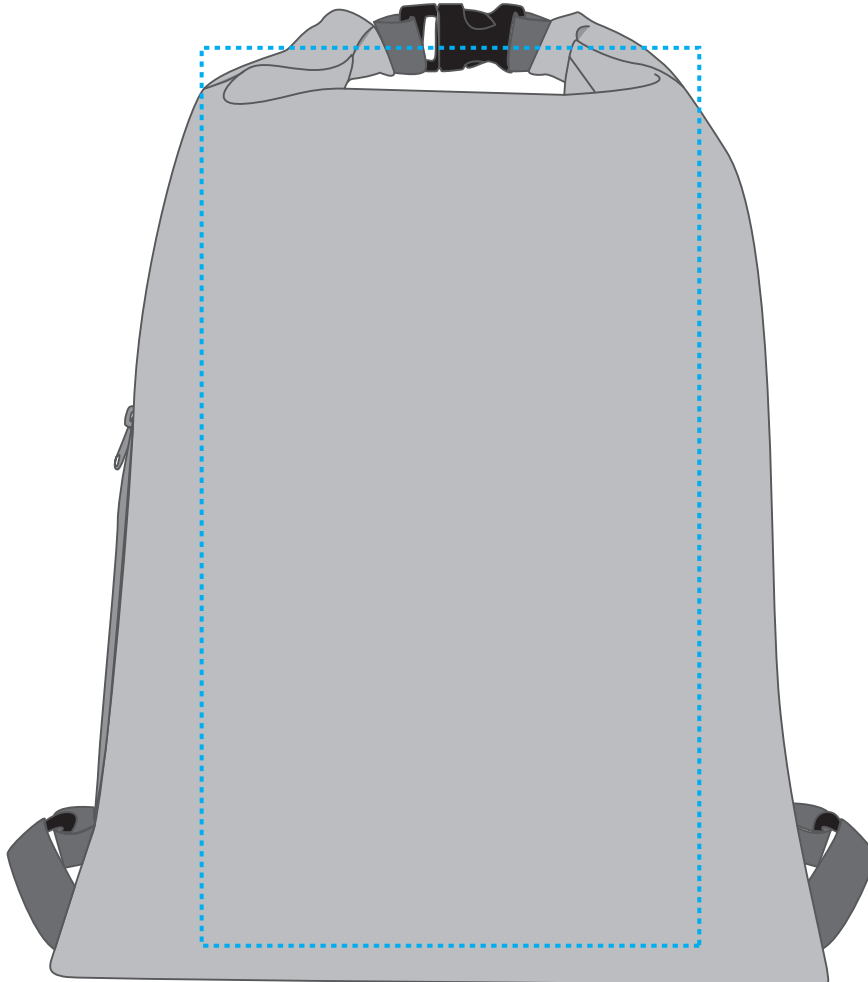

1815000 Rucksack / backpack DIAMOND

Fläche für Ihr Logo (B 23 cm x H 41,5 cm)
area for your logo (W 23 cm x H 41,5 cm)

Taschenmaß (BxHxT) / size of the bag (WxHxD):

35 cm x 50 cm

Achtung!

Die Werbeflächen können variieren.
In Ausnahmefällen sind auch größere Flächen
möglich. Bitte sprechen Sie uns an!