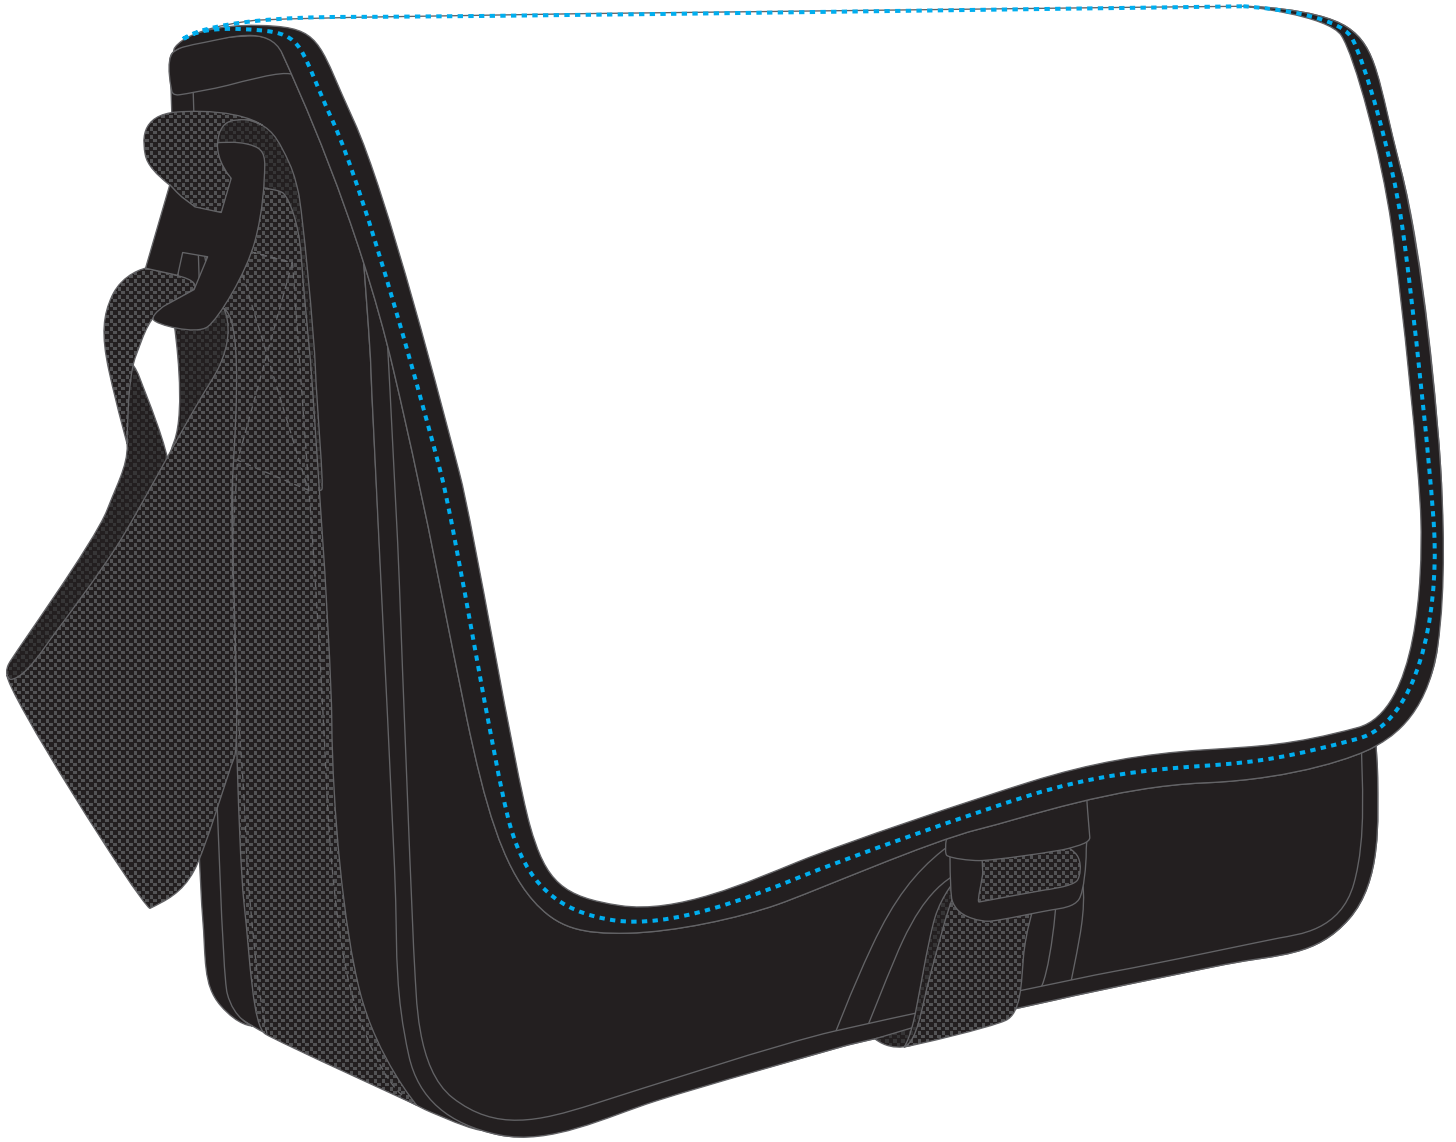

1809110 LorryBag® Modul 2

Fläche für Ihr Logo (B 36,4 cm x H 35 cm)
area for your logo (W 36,4 cm x H 35 cm)

Taschenmaß (BxHxT) / size of the bag (WxHxD):

36 cm x 29 cm x 10,5 cm

Achtung!

Die Werbeflächen können variieren.
In Ausnahmefällen sind auch größere Flächen
möglich. Bitte sprechen Sie uns an!