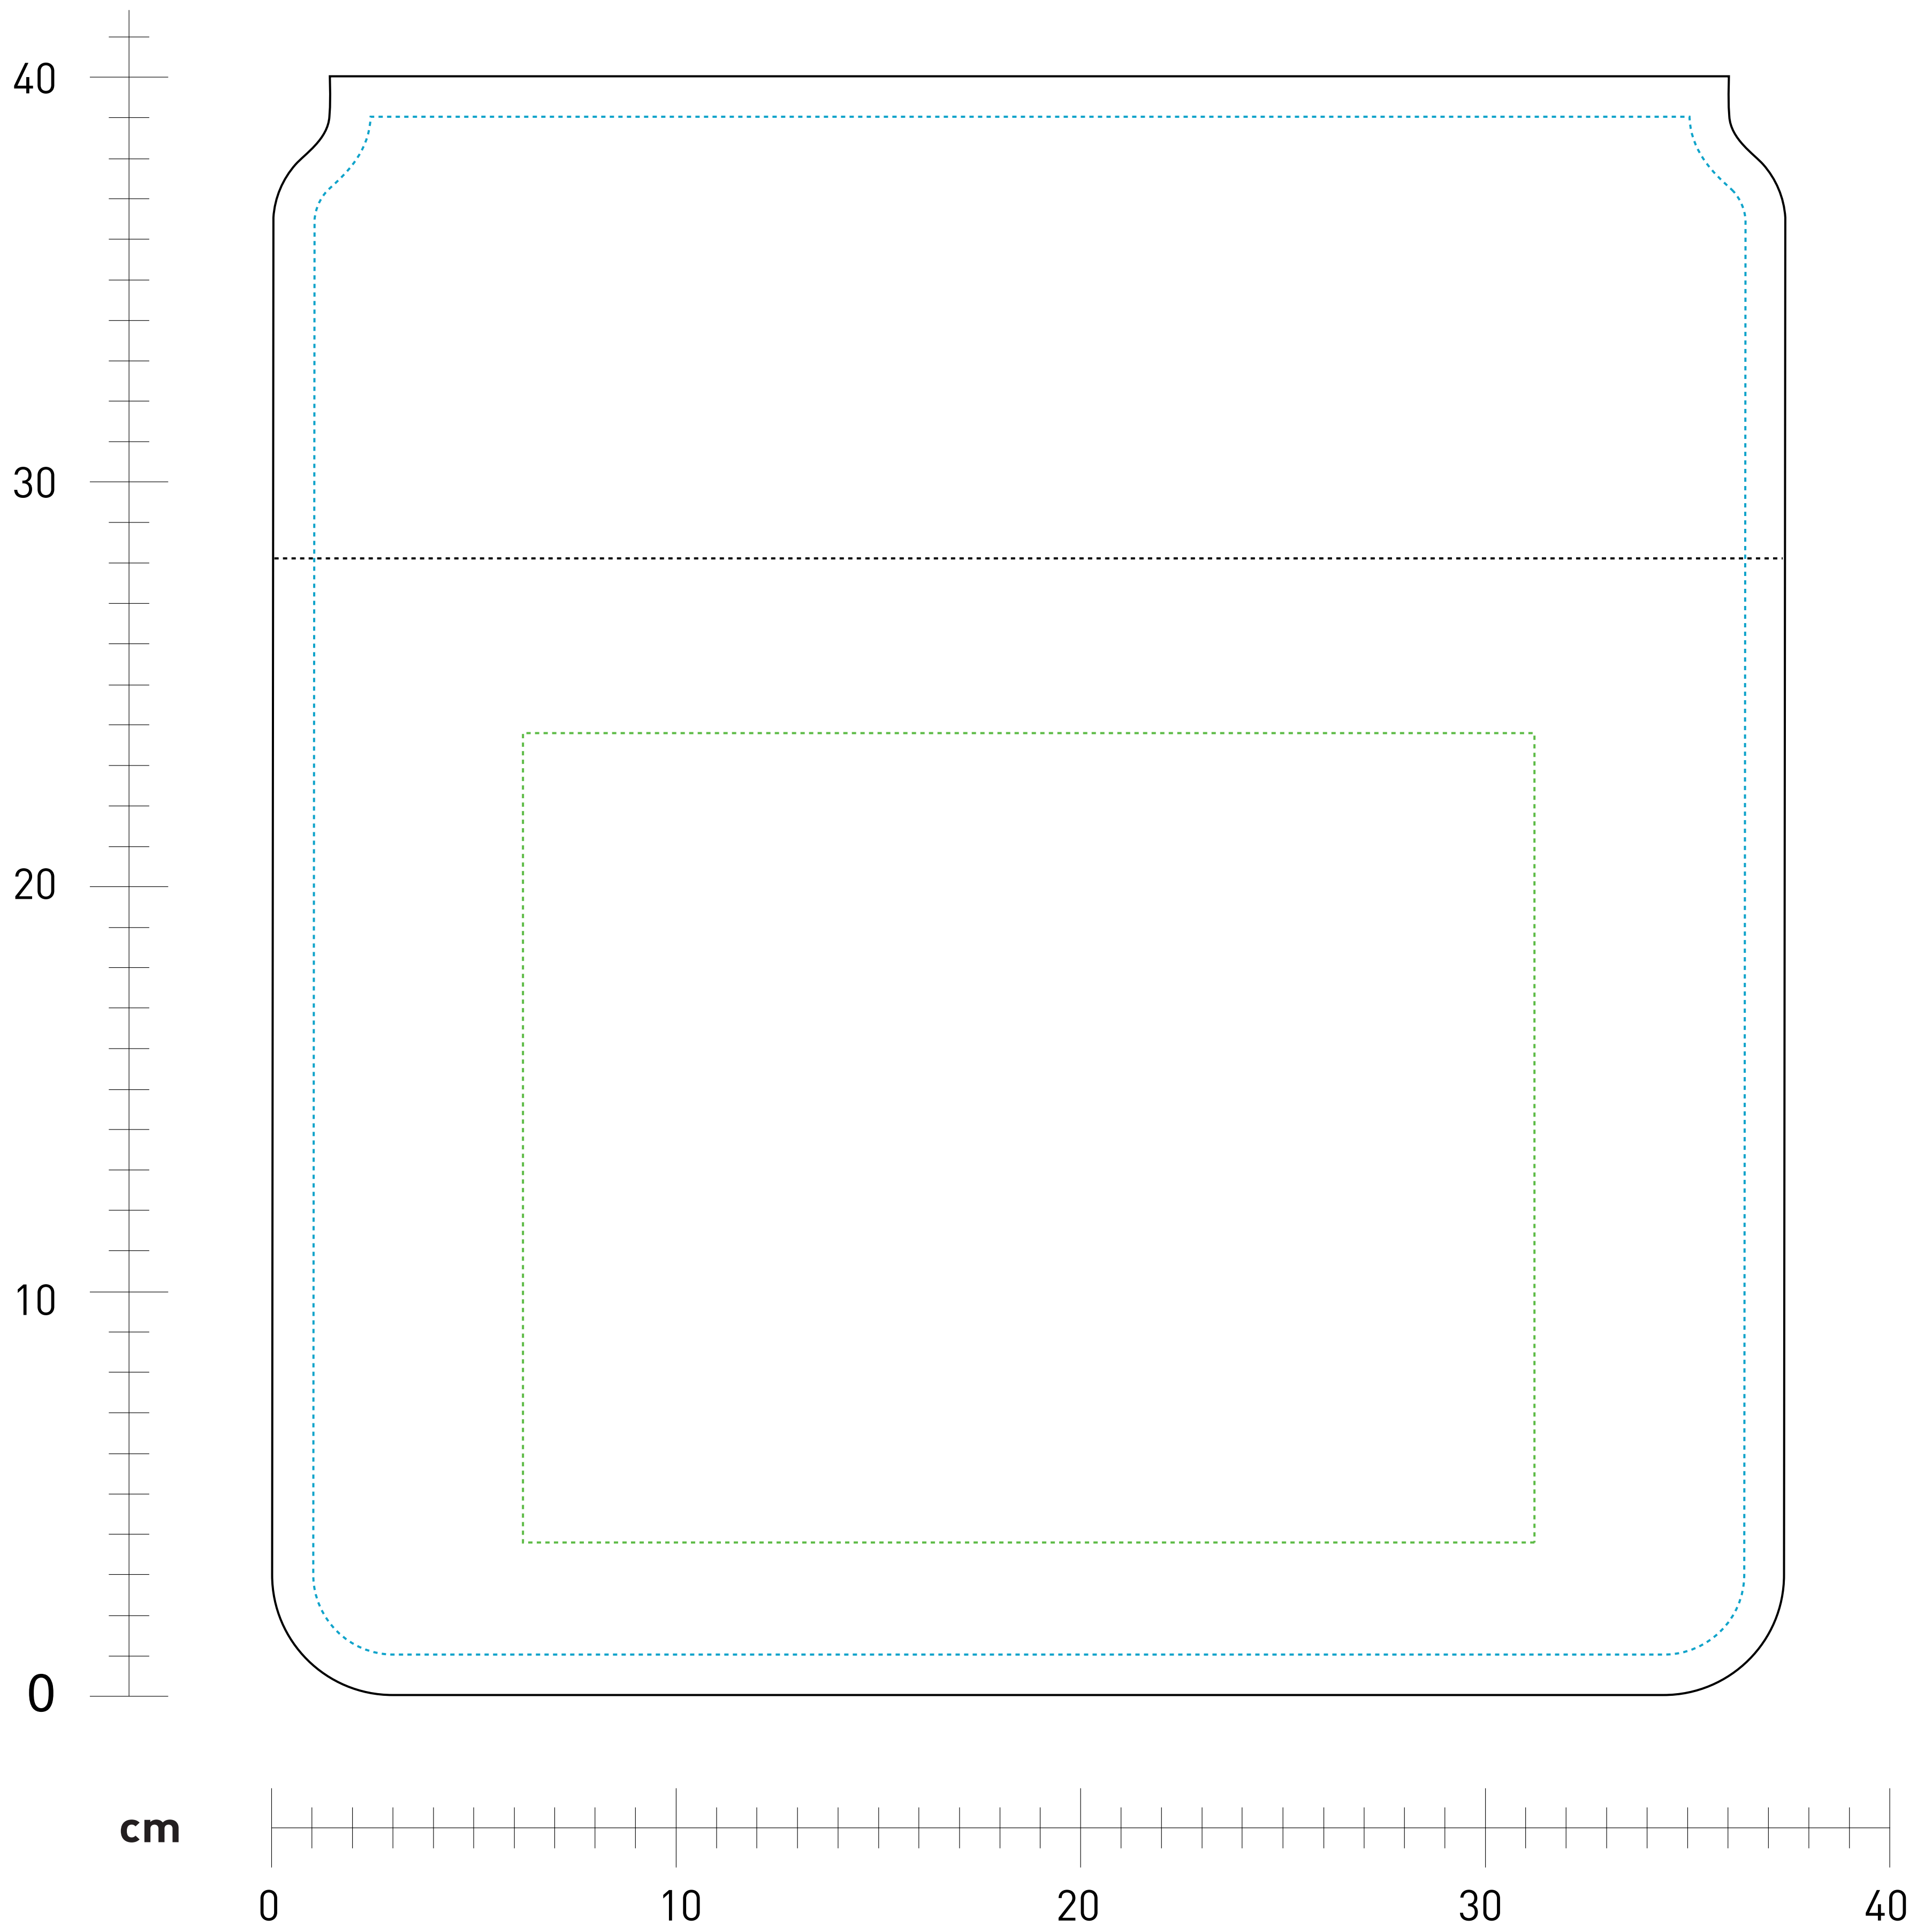

1802814 LorryBag® ECO Überschlag

Maßstab 1:1

Maßangaben (BxH):

—————	Zuschnittmaß	37,4 x 40 cm
-----	Druckmaß Siebdruck	25 x 20 cm
.....	Sichtmaß	35,4 x 38 cm
.....	frontaler Sichtbereich	27 cm

Wichtiger Hinweis!

Digitaldruck nur in CMYK Euroskala, PANTONE-Farben können nur annähernd erreicht werden, Schriften bitte in Pfade umwandeln, für ein sattes schwarz die Werte C86 M85 Y79 K100 verwenden.