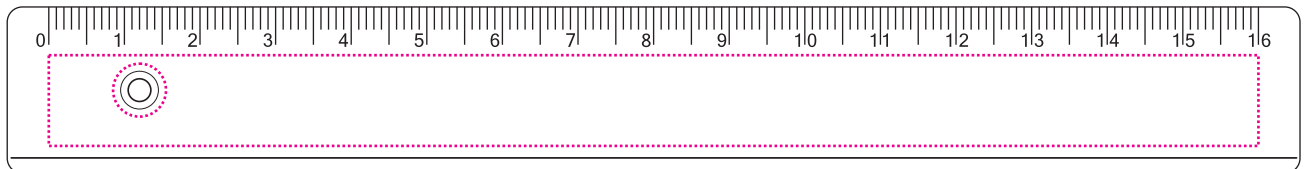

Sieb-/Tampondruck

Seite 1/2

Screen- / Pad printing | Zeefdruk / Tampondruk | Sérigraphie / Impression au tampon |
Serigrafía / Tampografía | Serigrafia / Tampografia

Art.Nr. 7391

160 x 12

max. Druckfläche

max. print area

Max. Drukoppervlakte

surface d'impression

superficie máxima de impresión

Max. Misura stampa

Art.Nr. 7391

170 x 20 mm

max. Druckfläche

max. print area

Max. Drukoppervlakte

surface d'impression

superficie máxima de impresión

Max. Misura stampa