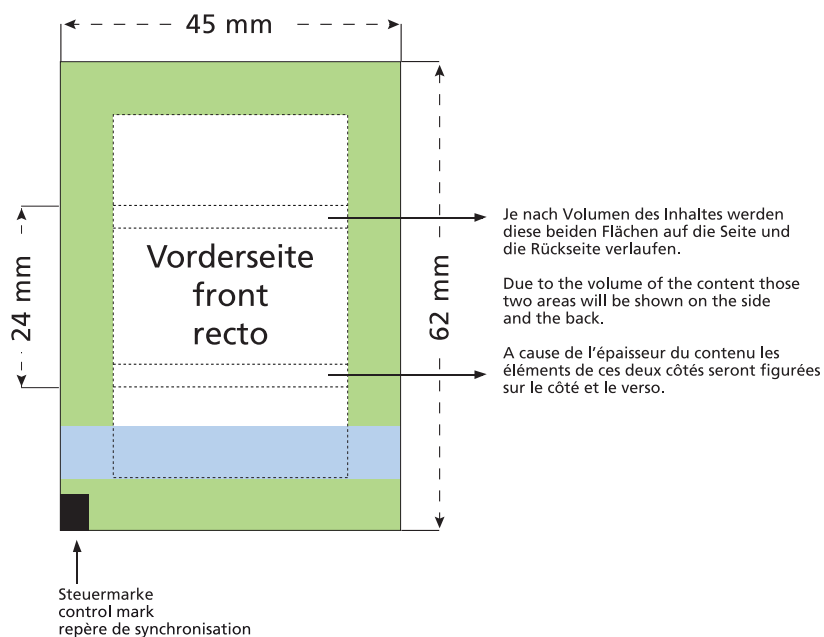

Artikel Nr. · Article No. : 110102156

Flowpack 45 x 24 mm

- Bedruckbare Fläche · printing surface · surface d'impression
- Siegelnaht bedingt bedruckbar · sealing surface can be printed on under some circumstances · surface de fermeture peut être imprimée sous certaines conditions
- Siegelnaht nicht bedruckbar · sealing surface can't be printed on · surface de fermeture ne peut pas être imprimée
- Fläche wird durch die Siegelnaht verdeckt · surface is covered by the sealing seam · surface est couverte par un thermoscellage
- Pflichttexte · mandatory text · textes obligatoires
- Fläche nicht bedruckbar · surface can't be printed on · surface ne peut pas être imprimée
- Beschnitt · bleed · découpe