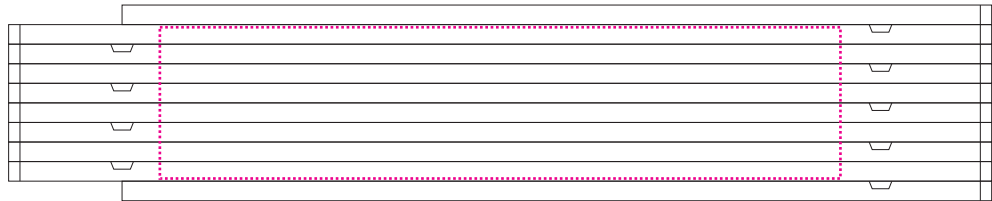

Sieb-/Tampondruck

Seite 1/2

Screen- / Pad printing | Zeefdruk / Tampondruk | Sérigraphie / Impression au tampon |
Serigrafía / Tampografía | Serigrafia / Tampografia

Art.Nr. 7295

90 x 20 mm

Max. Druckfläche

Max. print area

Max. drukoppervlakte

Surface d'impression

Superficie máxima de impresión

Max. misura stampa

Druck max. 4c

Print max. 4c

Max. aantal kleuren druk 4c

Impression max. 4c

Impresión max. 4c

Max. colori da stampa 4c

Art.Nr. 7295

126 x 25 mm

Max. Druckfläche

Max. print area

Max. drukoppervlakte

Surface d'impression

Superficie máxima de impresión

Max. misura stampa