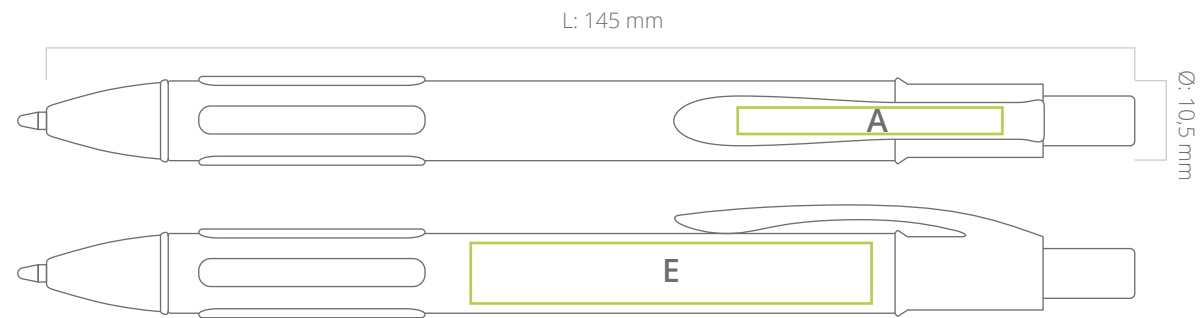

Cloud

Druckposition:	A	E
Druckgröße (mm):	3,5 * 35	8 * 53