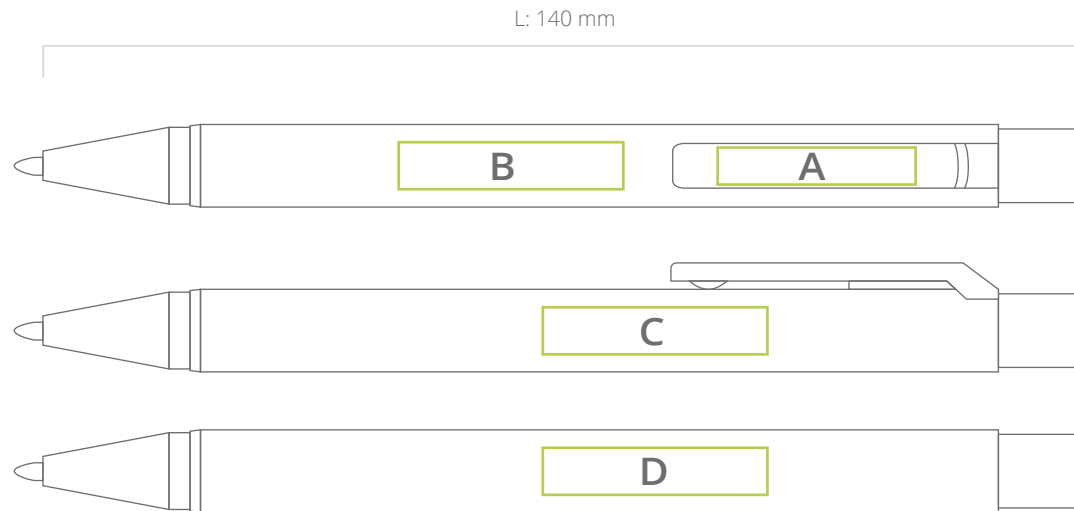

Kugelschreiber OSF219

Druckposition:	A	B/C/D
Druckgröße (mm):	30 * 5	50 * 10