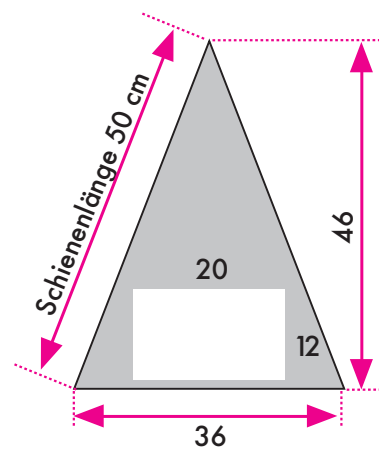

# 72163 ALU LIGHT

Druck ca. 8 x 1,5 cm

ca. 5 x 10 cm