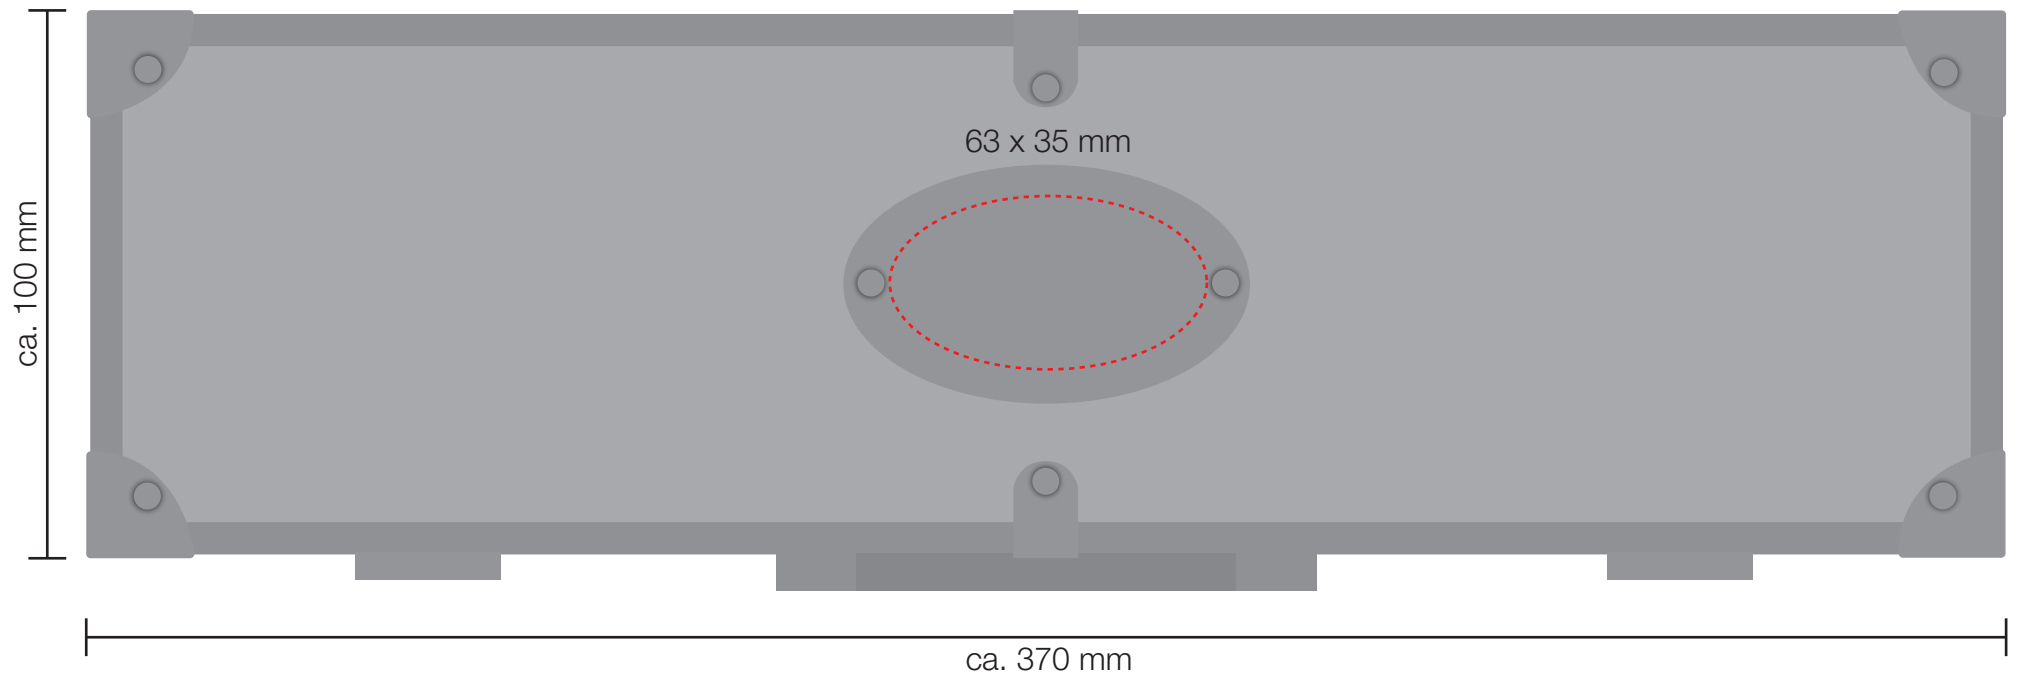

KORREKTURABZUG

Domingröße: 63 x 35 mm - Format: oval

Position: mittig auf dem Koffer

Logo 1:1

Farben in der Abbildung entsprechen nicht den Originalfarben.