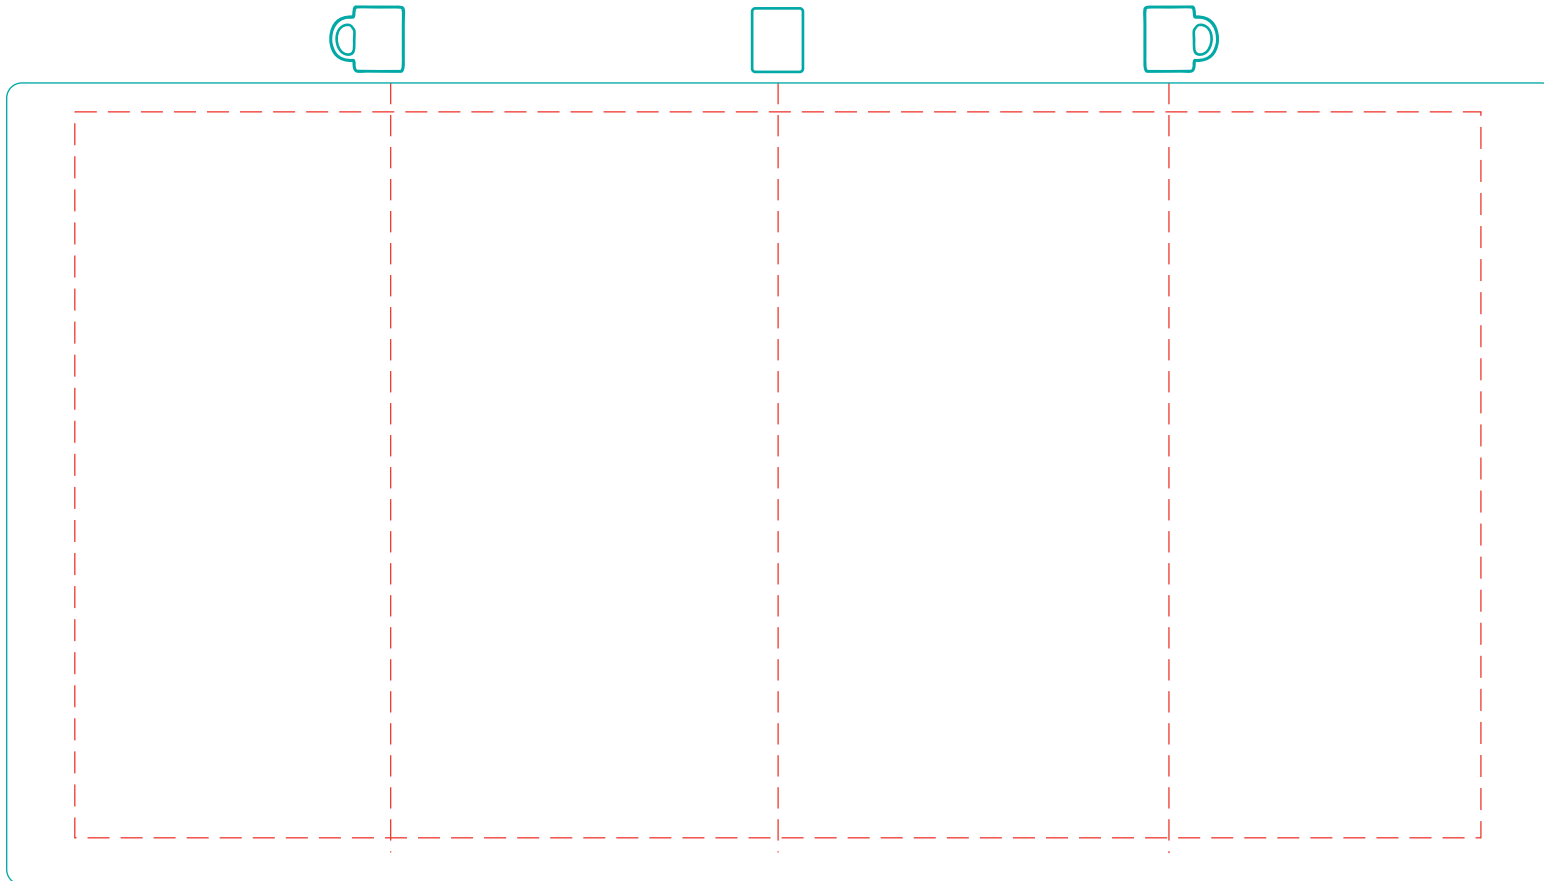

Celine

A 2005

Abziehbild transfer print

max. Druckfläche: Länge 186mm, Höhe 96 mm
max. printing area: length 186 mm, height 96 mm