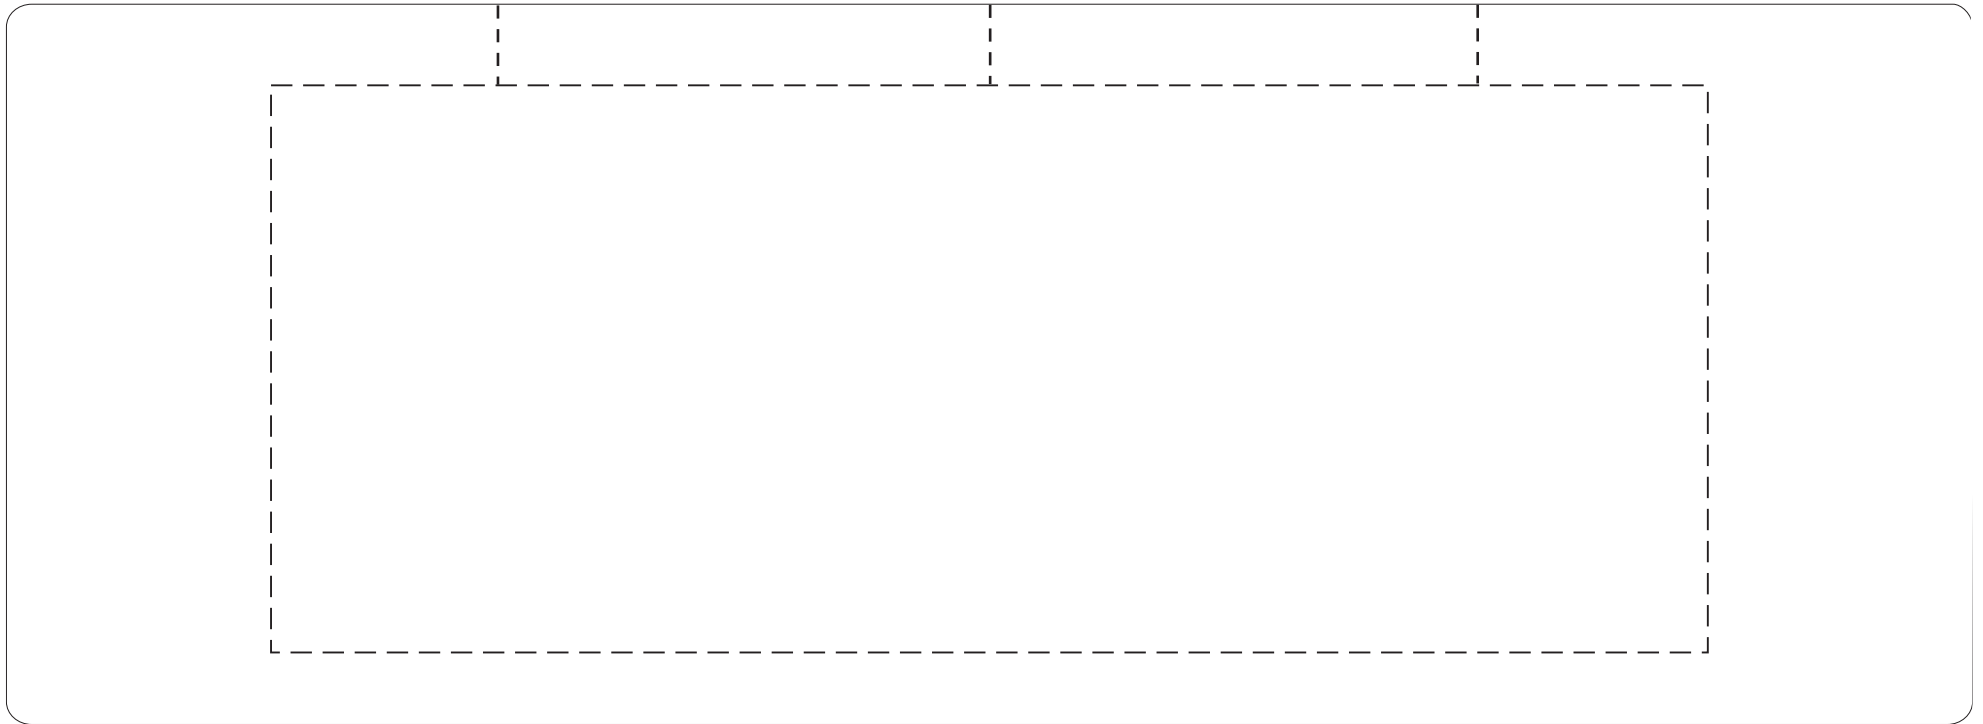

Carola Direktdruck: Druckfläche 190 x 75 mm

— = Tassenkörper
- - - = maximale Druckfläche