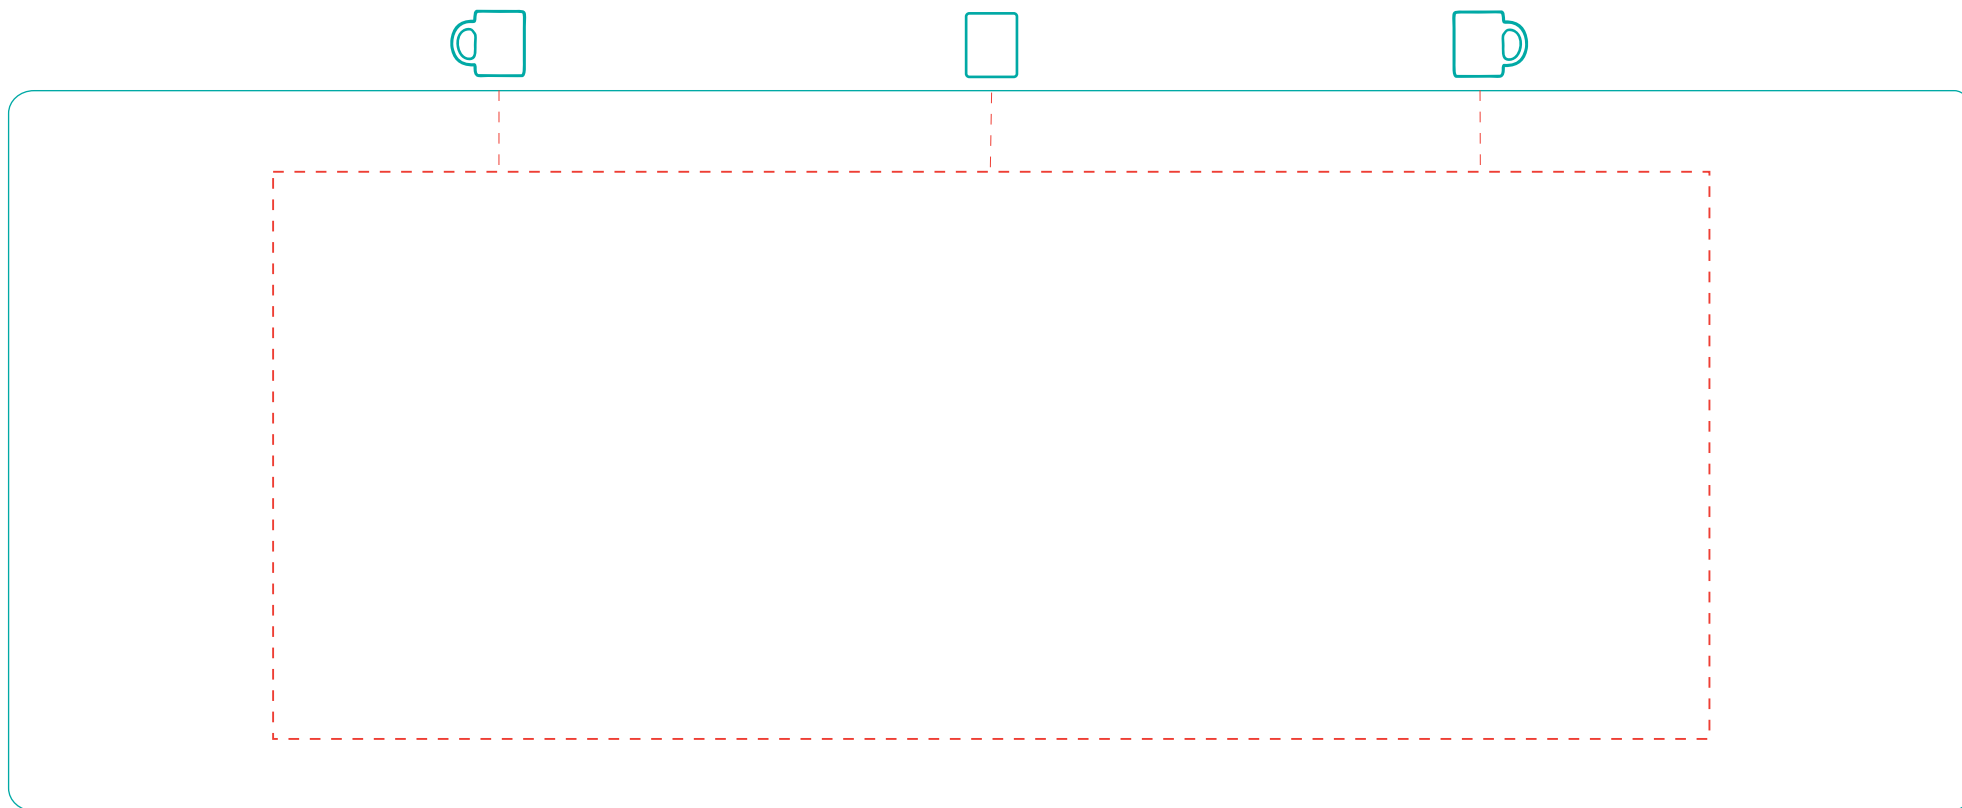

Carina

A 0011

Direktdruck
direct print

max. Druckfläche: Länge 190 mm, Höhe 75 mm
max. printing area: length 190 mm, height 75 mm