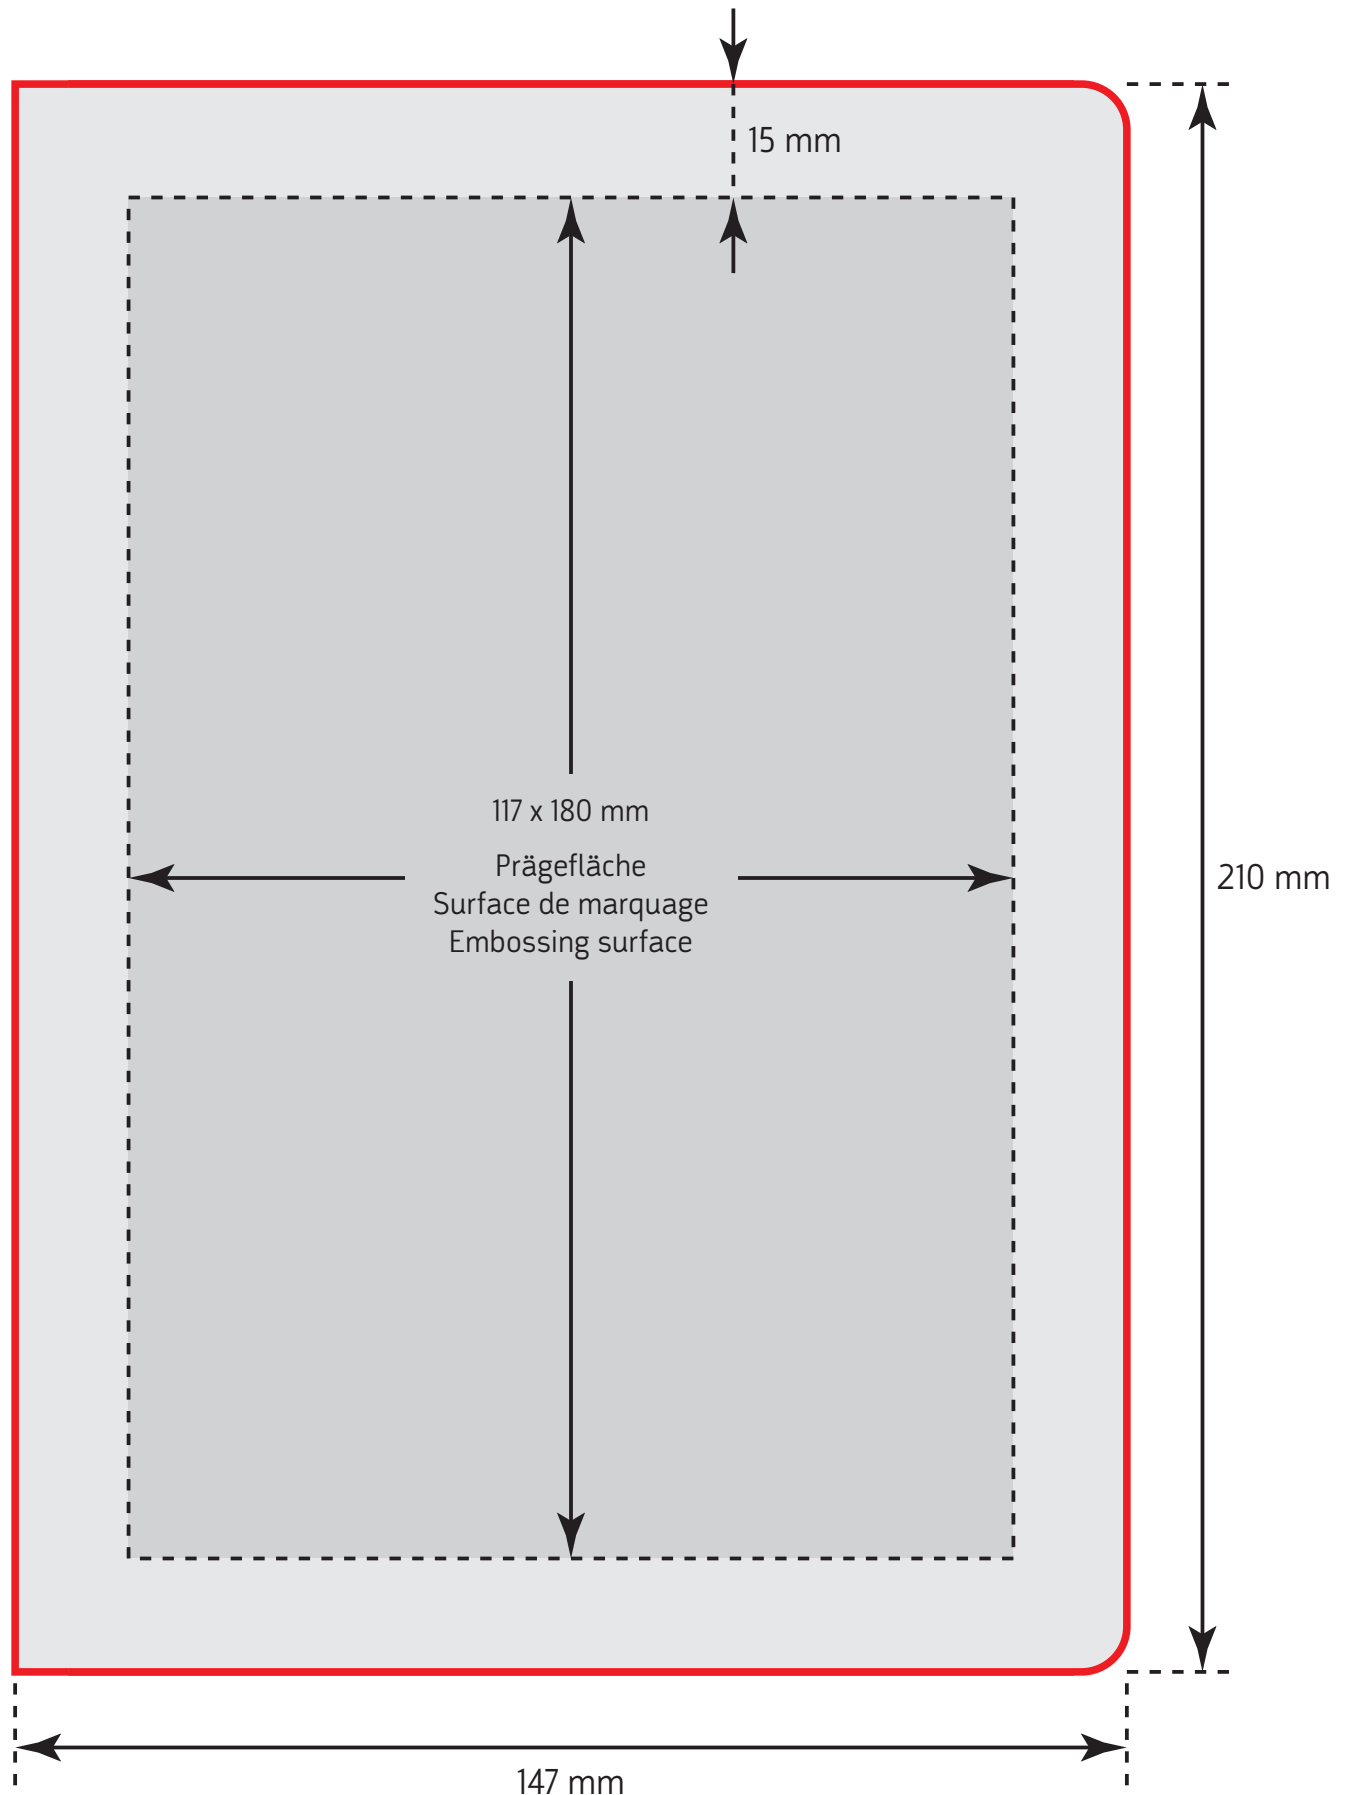

Prägung | Marquage | Embossing Modell | Modèle | Model 895

Nettoformat | Format utile | Net format 147 x 210 mm
Prägefläche | Surface de marquage | Embossing surface 117 x 180 mm

Hinweis: Verwenden Sie ausschließlich die angegebene Prägefläche für die Platzierung ihrer Textelemente und Logos.

NB: Veuillez svp utiliser uniquement la surface de marquage indiquée pour placer vos éléments textuels et vos logos.

Please Note: Use only the specified embossing surface for your text and logos