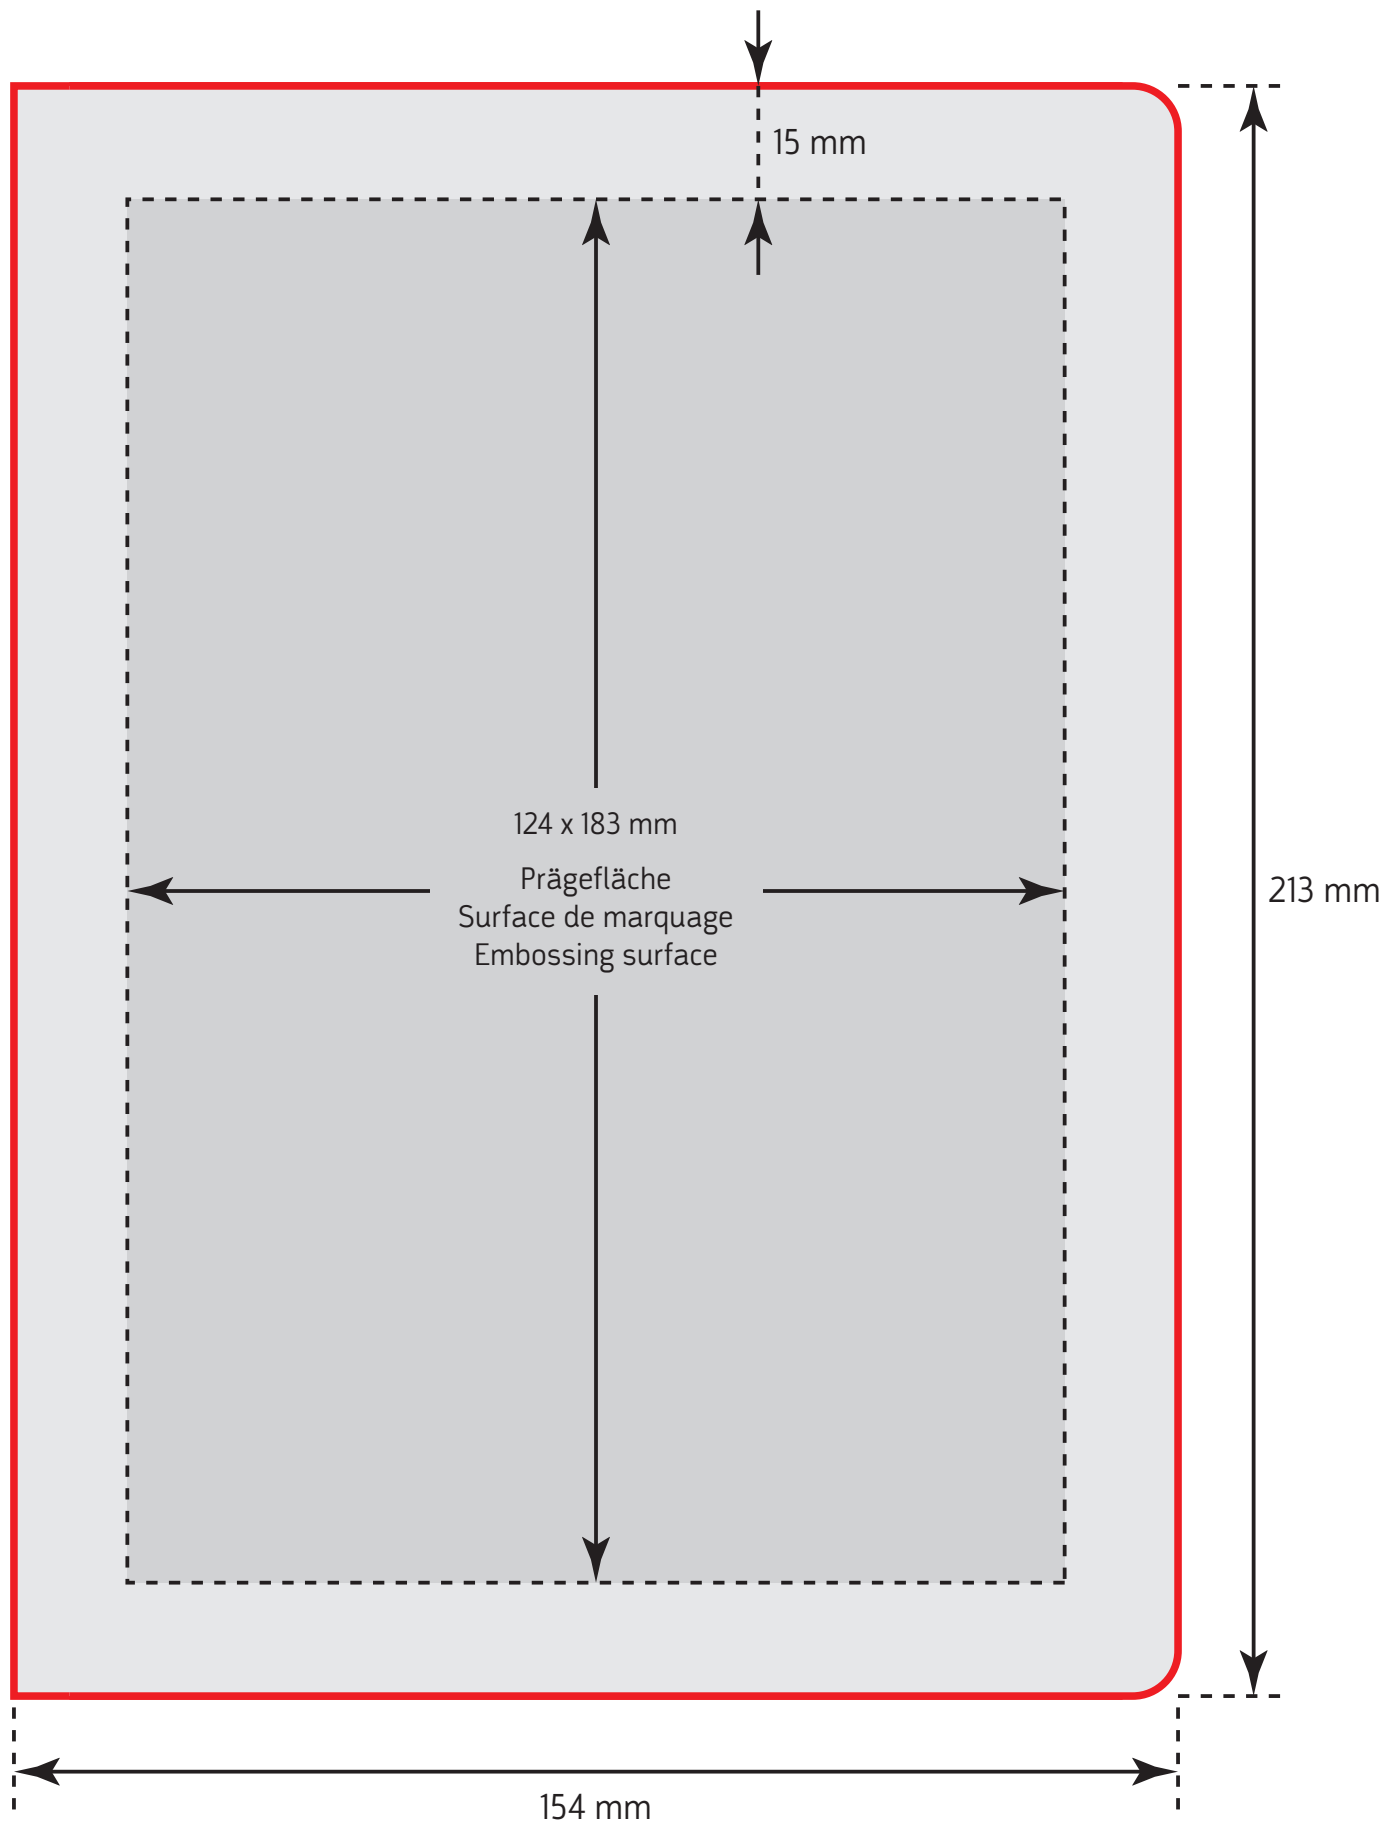

Prägung | Marquage | Embossing Modell | Modèle | Model 793

Nettoformat | Format utile | Net format 154 x 213 mm
Prägefläche | Surface de marquage | Embossing surface 124 x 183 mm

Hinweis: Verwenden Sie ausschließlich die angegebene Prägefläche für die Platzierung ihrer Textelemente und Logos.

NB: Veuillez svp utiliser uniquement la surface de marquage indiquée pour placer vos éléments textuels et vos logos.

Please Note: Use only the specified embossing surface for your text and logos