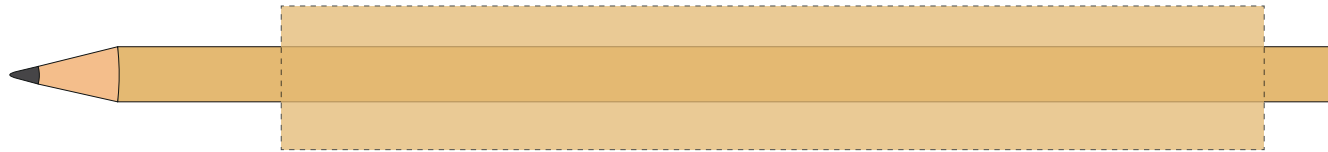

Korrekturabzug

bitte umgehend **schriftlich** freigeben, um den Liefertermin einhalten zu können

Stiftkonfiguration:

- Bleistift, rund, 175 mm
- Farbe: natur

Maßstab 1:1

Druckstand: ca. 1 cm vom Stiftende

maximale Druckfläche: 19 x 130 mm